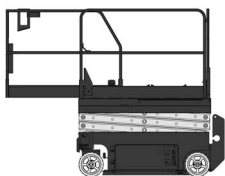

Arbeitshöhe
6,50 m

Antriebsart	Elektro
Transportabmessungen (L x B x H)	1,85 x 0,84 x 1,83 m
Eigengewicht	1.320 kg
Bereifungsart	Vollgummi, markierungsarm
Lenkung	2-Rad
Steigfähigkeit	25 %
Max. Tragfähigkeit auf Plattform	270 kg
Plattformabmessungen (L x B)	1,68 x 0,76 m

Ausstattung

Plattform vergrößerbar (L: 2,54 m)

Sonderausstattung auf Anfrage:
Anschluss auf der Plattform: 230 V
Besonderheiten:
Nur für Innenräume

Für Druckfehler wird keine Haftung übernommen. Technische Änderungen bleiben vorbehalten. Alle Angaben über Maße, Gewichte und die Arbeitsdiagramme sind ca.-Angaben. Durch z.B. Produktneuerungen oder produktionsbedingte Toleranzen kann es auch bei gleichen Gerätetypen in unterschiedlichen Niederlassungen zu Abweichungen gegenüber unseren Datenangaben kommen. Für nähere Informationen fragen Sie bitte Ihren mateco-Kundenberater. Nachdruck, Vervielfältigung oder Digitalisierung nur mit schriftlicher Genehmigung der mateco GmbH, Stuttgart.