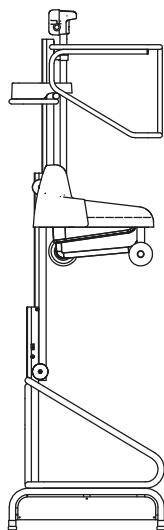

Low Level Access-Arbeitsbühne

Antriebsart	Elektro
Transportabmessungen (L x B x H)	1,00 x 0,74 x 1,63 m
Eigengewicht	162 kg
Bereifungsart	Vollgummi, markierungsarm
Lenkung	2-Rad
Steigfähigkeit	15 %
Maximale Tragfähigkeit auf Plattform	150 kg
Plattformabmessungen (L x B)	0,65 x 0,68 m

Ausstattung

Automatische Abstützung während des Betriebs (in der Höhe nicht verfahrbar)

Besonderheiten:
Nur für Innenräume

Für Druckfehler wird keine Haftung übernommen. Technische Änderungen bleiben vorbehalten. Alle Angaben über Maße, Gewichte und die Arbeitsdiagramme sind ca.-Angaben. Durch z. B. Produktneuerungen oder produktionsbedingte Toleranzen kann es auch bei gleichen Gerätetypen in unterschiedlichen Niederlassungen zu Abweichungen gegenüber unseren Datenangaben kommen. Die Transportmaße können von den Maßen im betriebsbereiten Zustand abweichen. Nähere Informationen erhalten Sie bei Ihrem mateco-Kundenberater. Nachdruck, Vervielfältigung oder Digitalisierung nur mit schriftlicher Genehmigung der mateco GmbH, Stuttgart.