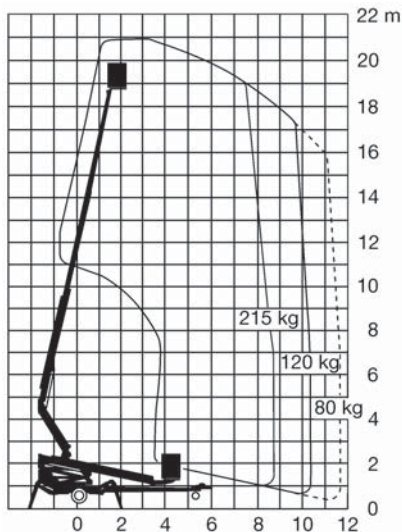

## Anhänger-Arbeitsbühne

Arbeitshöhe  
**21,00 m**

Maximale seitliche Reichweite: bei 215 kg	8,25 m
bei 80 kg	11,70 m
Antriebsart	230 V-Netz
Transportabmessungen (L x B x H)	7,95 x 1,93 x 2,29 m
Abstützbreite: Kontur	–
einseitig	–
beidseitig	4,30 m
Eigengewicht	2.465 kg
Schwenkbereich	endlos
Maximale Tragfähigkeit im Korb	215 kg
Korbabmessungen (L x B)	0,70 x 1,30 m

## Ausstattung

Drehbarer Arbeitskorb 2 x 45°  
Anschluss im Korb: 230 V  
Hydraulische Abstützung  
Hydraulischer Fahrtrieb  
Kugelkopfkupplung