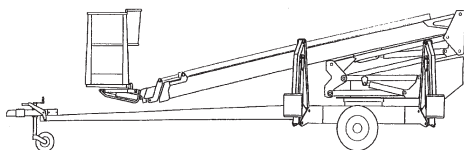

Sonderausstattung auf Anfrage:

Dieselantrieb
Benzintrieb