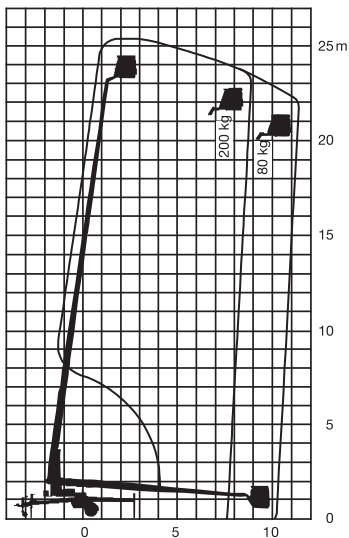

Anhänger-Arbeitsbühne

Arbeitshöhe
25,00 m

Maximale seitliche Reichweite:	bei 200 kg	8,60 m
	bei 80 kg	11,30 m
Antriebsart		Batterie
Transportabmessungen (L x B x H)		9,18 x 1,62 x 2,10 m
Abstützbreite: Kontur		–
	einseitig	–
	beidseitig	5,52 m
Eigengewicht		2.500 kg
Schwenkbereich		endlos
Maximale Tragfähigkeit im Korb		200 kg
Korbabmessungen (L x B)		1,10 x 1,30 m

Ausstattung

- Drehbarer Arbeitskorb
- Anschluss im Korb: 230 V
- Hydraulische Abstützung
- Hydraulischer Fahrtrieb
- Kugelkopfkupplung

Für Druckfehler wird keine Haftung übernommen. Technische Änderungen bleiben vorbehalten. Alle Angaben über Maße, Gewichte und die Arbeitsdiagramme sind ca.-Angaben. Durch z.B. Produktneuerungen oder produktionsbedingte Toleranzen kann es auch bei gleichen Gerätetypen in unterschiedlichen Niederlassungen zu Abweichungen gegenüber unseren Datenangaben kommen. Für nähere Informationen fragen Sie bitte Ihren mateco-Kundenberater. Nachdruck, Vervielfältigung oder Digitalisierung nur mit schriftlicher Genehmigung der mateco GmbH, Stuttgart.