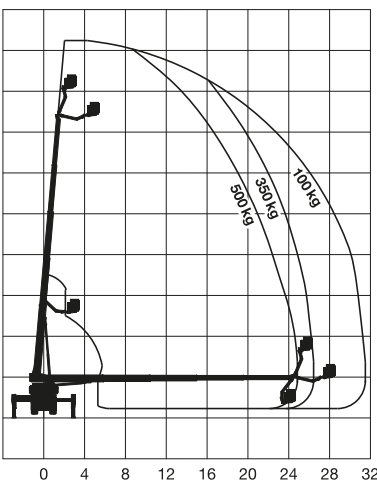

LKW-Arbeitsbühne

Arbeitshöhe
37,00 m

Maximale seitliche Reichweite: bei 500 kg	24,80 m
bei 100 kg	31,50 m
Antriebsart	Diesel
Transportabmessungen (L x B x H)	8,45 x 2,52 x 3,95 m
Abstützbreite: Kontur	2,52 m
einseitig	4,40 m
beidseitig	5,65 m
Zulässiges Gesamtgewicht	18.000 kg
Führerscheinklasse	**
Schwenkbereich	500°
Maximale Tragfähigkeit im Korb	300* / 500 kg
Korbabmessungen (L x B)	0,80 x 2,00 m

Ausstattung

Drehbarer Arbeitskorb 2 x 85°
 Korb vergrößerbar (B: 3,89 m)
 Korbarm 185°
 Korbarm teleskopierbar
 Anschluss im Korb: 230 V
Vollvariable Abstützung

Sonderausstattung auf Anfrage:

Baumtrenngitter
 Antennennivelliereinheit
 Stromgenerator

Allradantrieb (Höhe: 3,99 m)
Materialtransport am Korb*

* Verringerte
 Tragfähigkeit
 auf max. 300 kg