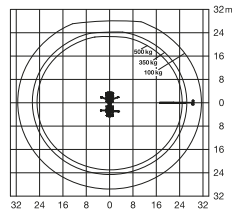

LKW-Arbeitsbühne

Arbeitshöhe
37,00 m

Maximale seitliche Reichweite: bei 500 kg	24,80 m
bei 100 kg	31,50 m
Antriebsart	Diesel
Transportabmessungen (L x B x H)	8,45 x 2,52 x 3,95 m
Abstützbreite: Kontur	2,52 m
einseitig	4,40 m
beidseitig	5,65 m
Zulässiges Gesamtgewicht	18.000 kg
Führerscheinklasse	**
Schwenkbereich	500°
Maximale Tragfähigkeit im Korb	300* / 500 kg
Korbabmessungen (L x B)	0,80 x 2,00 m