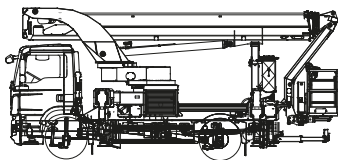

LKW-Arbeitsbühne

Arbeitshöhe
37,00 m

Maximale seitliche Reichweite: bei 500 kg	24,80 m
bei 100 kg	31,50 m
Antriebsart	Diesel
Transportabmessungen (L x B x H)	8,45 x 2,52 x 3,95 m
Abstützbreite: Kontur	2,52 m
einseitig	4,40 m
beidseitig	5,65 m
Zulässiges Gesamtgewicht	18.000 kg
Führerscheinklasse	**
Schwenkbereich	500°
Maximale Tragfähigkeit im Korb	300* / 500 kg
Korbabmessungen (L x B)	0,80 x 2,00 m

Ausstattung

Drehbarer Arbeitskorb 2 x 85°
 Korb vergrößerbar (B: 3,89 m)
 Korbarm 185°
 Korbarm teleskopierbar
 Anschluss im Korb: 230 V
Vollvariable Abstützung

Sonderausstattung auf Anfrage:

Baumtrenngitter
 Antennennivelliereinheit
 Stromgenerator

Allradantrieb (Höhe: 3,99 m)
Materialtransport am Korb*

* Verringerte
 Tragfähigkeit
 auf max. 300 kg