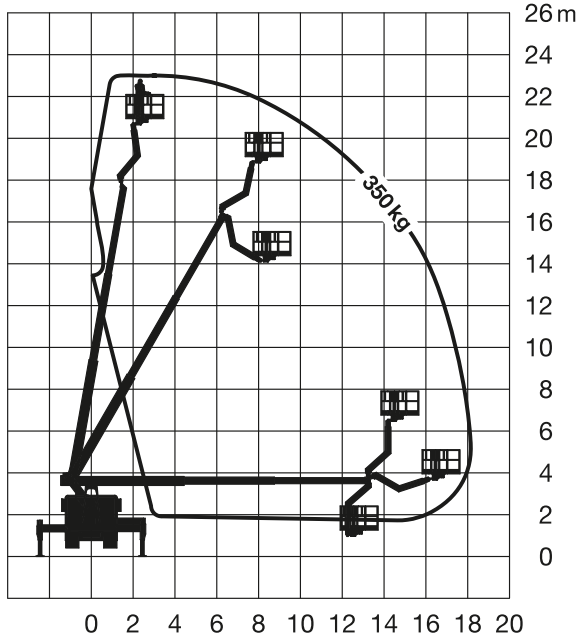

## LKW-Arbeitsbühne

**Arbeitshöhe**  
**23,00 m**

Maximale seitliche Reichweite	18,10 m
Antriebsart	Diesel
Transportabmessungen (L x B x H)	7,92 x 2,54 x 3,54 m
Abstützbreite: Kontur	2,54 m
einseitig	3,91 m
beidseitig	5,30 m
Zulässiges Gesamtgewicht	7.490 kg
Führerscheinklasse	3/C1
Schwenkbereich	500°
Maximale Tragfähigkeit im Korb	350 kg
Korbabmessungen (L x B)	0,86 x 1,70 m

### Ausstattung

Drehbarer Arbeitskorb 2 x 90°  
Korbarm 185°  
Anschluss im Korb: 230 V

**Sonderausstattung auf Anfrage:**  
Baumtrenngitter