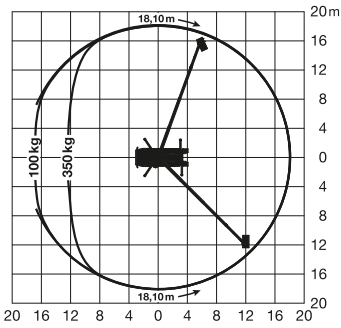

## LKW-Arbeitsbühne

**Arbeitshöhe**  
**23,00 m**

Maximale seitliche Reichweite	18,10 m
Antriebsart	Diesel
Transportabmessungen (L x B x H)	7,92 x 2,54 x 3,54 m
Abstützbreite: Kontur	2,54 m
einseitig	3,91 m
beidseitig	5,30 m
Zulässiges Gesamtgewicht	7.490 kg
Führerscheinklasse	3/C1
Schwenkbereich	500°
Maximale Tragfähigkeit im Korb	350 kg
Korbabmessungen (L x B)	0,86 x 1,70 m