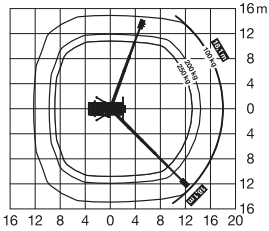

## LKW-Arbeitsbühne

**Arbeitshöhe**  
**27,00 m**

|   |                      |
|---|----------------------|
| Maximale seitliche Reichweite: bei 250 kg | 12,90 m              |
| bei 100 kg                                | 18,10 m              |
| Antriebsart                               | Diesel/Elektro       |
| Transportabmessungen (L x B x H)          | 7,50 x 2,35 x 3,03 m |
| Abstützbreite: Kontur                     | 3,85 m               |
| einseitig                                 | 3,10 m               |
| beidseitig                                | 2,30 m               |
| Zulässiges Gesamtgewicht                  | 3.500 kg             |
| Führerscheinklasse                        | 3/B                  |
| Schwenkbereich                            | 450°                 |
| Maximale Tragfähigkeit im Korb            | 250 kg               |
| Korbabmessungen (L x B)                   | 0,70 x 1,40 m        |

### Ausstattung

Drehbarer Arbeitskorb 2 x 90°  
Anschluss im Korb: 230 V