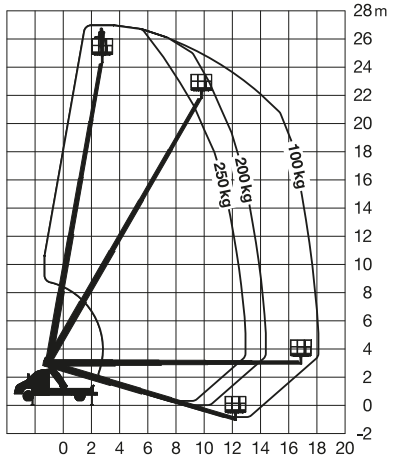

## LKW-Arbeitsbühne

**Arbeitshöhe**  
**27,00 m**

|   |                      |
|---|----------------------|
| Maximale seitliche Reichweite: bei 250 kg | 12,90 m              |
| bei 100 kg                                | 18,10 m              |
| Antriebsart                               | Diesel/Elektro       |
| Transportabmessungen (L x B x H)          | 7,50 x 2,35 x 3,03 m |
| Abstützbreite: Kontur                     | 3,85 m               |
| einseitig                                 | 3,10 m               |
| beidseitig                                | 2,30 m               |
| Zulässiges Gesamtgewicht                  | 3.500 kg             |
| Führerscheinklasse                        | 3/B                  |
| Schwenkbereich                            | 450°                 |
| Maximale Tragfähigkeit im Korb            | 250 kg               |
| Korbabmessungen (L x B)                   | 0,70 x 1,40 m        |

### Ausstattung

Drehbarer Arbeitskorb 2 x 90°  
Anschluss im Korb: 230 V