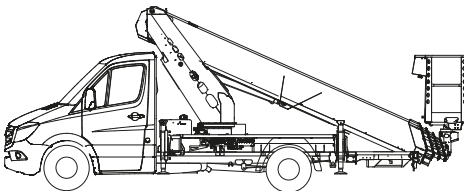

Sonderausstattung auf Anfrage:

Batterieantrieb
Einfahr-/Aufstellautomatik
Rückfahrvideo-system