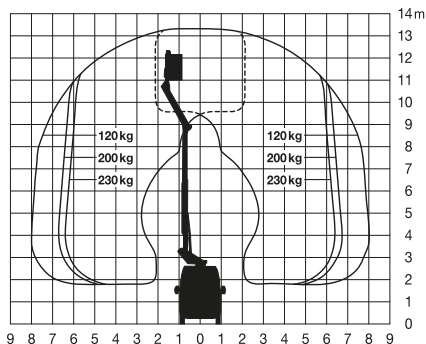

LKW-Arbeitsbühne

Arbeitshöhe
13,30 m

Maximale seitliche Reichweite: bei 230 kg	6,40 m
bei 120 kg	8,00 m
Antriebsart	Diesel
Transportabmessungen (L x B x H)	6,64 x 2,11 x 3,34 m
Abstützbreite: Kontur	–
einseitig	–
beidseitig	–
Zulässiges Gesamtgewicht	3.500 kg
Führerscheinklasse	B
Schwenkbereich	360°
Maximale Tragfähigkeit im Korb	230 kg
Korbabmessungen (L x B)	0,70 x 1,10 m

Ausstattung

Korbarm
Isolierkorb: 1 kV

Für Druckfehler wird keine Haftung übernommen. Technische Änderungen bleiben vorbehalten. Alle Angaben über Maße, Gewichte und die Arbeitsdiagramme sind ca.-Angaben. Durch z. B. Produktneuerungen oder produktionsbedingte Toleranzen kann es auch bei gleichen Gerätetypen in unterschiedlichen Niederlassungen zu Abweichungen gegenüber unseren Datenangaben kommen. Die Transportmaße können von den Maßen im betriebsbereiten Zustand abweichen. Nähere Informationen erhalten Sie bei Ihrem mateco-Kundenberater. Nachdruck, Vervielfältigung oder Digitalisierung nur mit schriftlicher Genehmigung der mateco GmbH, Stuttgart.