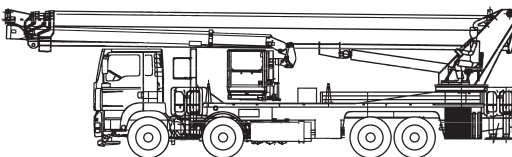

LKW-Arbeitsbühne

Arbeitshöhe
70,00 m

Maximale seitliche Reichweite: bei 600 kg	27,40 m
bei 100 kg	33,60 m
Antriebsart	Diesel
Transportabmessungen (L x B x H)	13,76 x 2,52 x 3,97 m
Abstützbreite: Kontur	2,56 m
einseitig	5,41 m
beidseitig	8,32 m
Zulässiges Gesamtgewicht	33.000 kg
Führerscheinklasse	**
Schwenkbereich	540°
Maximale Tragfähigkeit im Korb	600 kg
Korbabmessungen (L x B)	1,05 x 2,50 m

Ausstattung

Drehbarer Arbeitskorb 2 x 80°
Korb vergrößerbar (B: 3,90 m)
Korbarm teleskopierbar
Anschluss im Korb: 24/230 V
Vollvariable Abstützung

Sonderausstattung auf Anfrage:
Baumtrenngitter
Antennennivelliereinheit
Materialtransport am Korb*