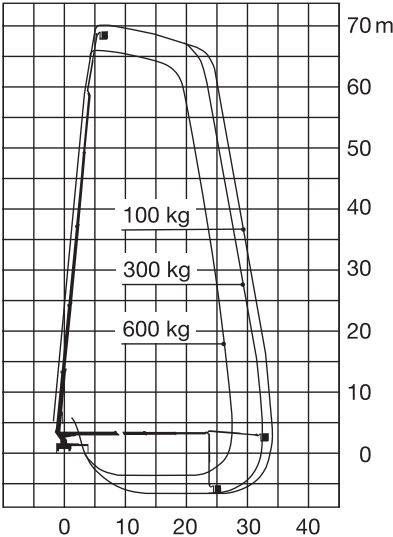

LKW-Arbeitsbühne

Arbeitshöhe
70,00 m

Maximale seitliche Reichweite: bei 600 kg	27,40 m
bei 100 kg	33,60 m
Antriebsart	Diesel
Transportabmessungen (L x B x H)	13,76 x 2,52 x 3,97 m
Abstützbreite: Kontur	2,56 m
einseitig	5,41 m
beidseitig	8,32 m
Zulässiges Gesamtgewicht	33.000 kg
Führerscheinklasse	**
Schwenkbereich	540°
Maximale Tragfähigkeit im Korb	600 kg
Korbabmessungen (L x B)	1,05 x 2,50 m

Ausstattung

Drehbarer Arbeitskorb 2 x 80°
Korb vergrößerbar (B: 3,90 m)
Korbarm teleskopierbar
Anschluss im Korb: 24/230 V
Vollvariable Abstützung

Sonderausstattung auf Anfrage:
Baumtrenngitter
Antennennivelliereinheit
Materialtransport am Korb*

* Verringerte
Tragfähigkeit
um ca. 50 kg

Für Druckfehler wird keine Haftung übernommen. Technische Änderungen bleiben vorbehalten. Alle Angaben über Maße, Gewichte und die Arbeitsdiagramme sind ca.-Angaben. Durch z. B. Produktneuerungen oder produktionsbedingte Toleranzen kann es auch bei gleichen Gerätetypen in unterschiedlichen Niederlassungen zu Abweichungen gegenüber unseren Datenangaben kommen. Die Transportmaße können von den Maßen im betriebsbereiten Zustand abweichen. Nähere Informationen erhalten Sie bei Ihrem mateco-Kundenberater. Nachdruck, Vervielfältigung oder Digitalisierung nur mit schriftlicher Genehmigung der mateco GmbH, Stuttgart.