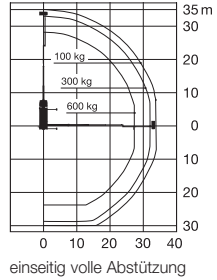

LKW-Arbeitsbühne

Arbeitshöhe
70,00 m

Maximale seitliche Reichweite: bei 600 kg	27,40 m
bei 100 kg	33,60 m
Antriebsart	Diesel
Transportabmessungen (L x B x H)	13,76 x 2,52 x 3,97 m
Abstützbreite: Kontur	2,56 m
einseitig	5,41 m
beidseitig	8,32 m
Zulässiges Gesamtgewicht	33.000 kg
Führerscheinklasse	**
Schwenkbereich	540°
Maximale Tragfähigkeit im Korb	600 kg
Korbabmessungen (L x B)	1,05 x 2,50 m

Ausstattung

Drehbarer Arbeitskorb 2 x 80°
Korb vergrößerbar (B: 3,90 m)
Korbarm teleskopierbar
Anschluss im Korb: 24/230 V
Vollvariable Abstützung

Sonderausstattung auf Anfrage:
Baumtrenngitter
Antennennivelliereinheit
Materialtransport am Korb*