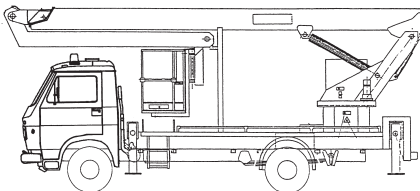

LKW-Arbeitsbühne

Maximale seitliche Reichweite:	bei 230 kg	12,90 m
	bei 120 kg	14,30 m
Antriebsart		Diesel
Transportabmessungen (L x B x H)		7,28 x 2,52 x 3,52 m
Abstützbreite: Kontur		2,52 m
einseitig		3,71 m
beidseitig		4,93 m
Zulässiges Gesamtgewicht		7.490 kg
Führerscheinklasse		3/C1
Schwenkbereich		420°
Maximale Tragfähigkeit im Korb		230 kg
Korbabmessungen (L x B)		0,80 x 1,60 m

Ausstattung

Drehbarer Arbeitskorb 2 x 45°
Korbarm
Anschluss im Korb: 230 V
Fahrerhausdachschutz

Sonderausstattung auf Anfrage:
Baumtrenngitter
380 V-Antrieb

Für Druckfehler wird keine Haftung übernommen. Technische Änderungen bleiben vorbehalten. Alle Angaben über Maße, Gewichte und die Arbeitsdiagramme sind ca.-Angaben. Durch z.B. Produktneuerungen oder produktionsbedingte Toleranzen kann es auch bei gleichen Gerätetypen in unterschiedlichen Niederlassungen zu Abweichungen gegenüber unseren Datenangaben kommen. Für nähere Informationen fragen Sie bitte Ihren mateco-Kundenberater. Nachdruck, Vervielfältigung oder Digitalisierung nur mit schriftlicher Genehmigung der mateco GmbH, Stuttgart.