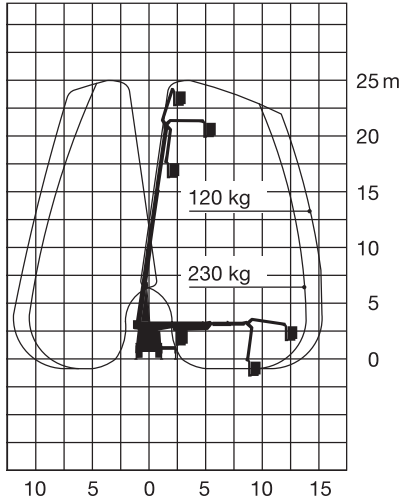

LKW-Arbeitsbühne

Maximale seitliche Reichweite:	bei 230 kg	12,90 m
	bei 120 kg	14,30 m
Antriebsart		Diesel
Transportabmessungen (L x B x H)		7,28 x 2,52 x 3,52 m
Abstützbreite: Kontur		2,52 m
einseitig		3,71 m
beidseitig		4,93 m
Zulässiges Gesamtgewicht		7.490 kg
Führerscheinklasse		3/C1
Schwenkbereich		420°
Maximale Tragfähigkeit im Korb		230 kg
Korbabmessungen (L x B)		0,80 x 1,60 m

Ausstattung

Drehbarer Arbeitskorb 2 x 45°
Korbarm
Anschluss im Korb: 230 V
Fahrerhausdachschutz

Sonderausstattung auf Anfrage:
Baumtrenngitter
380 V-Antrieb

Für Druckfehler wird keine Haftung übernommen. Technische Änderungen bleiben vorbehalten. Alle Angaben über Maße, Gewichte und die Arbeitsdiagramme sind ca.-Angaben. Durch z.B. Produktneuerungen oder produktionsbedingte Toleranzen kann es auch bei gleichen Gerätetypen in unterschiedlichen Niederlassungen zu Abweichungen gegenüber unseren Datenangaben kommen. Für nähere Informationen fragen Sie bitte Ihren mateco-Kundenberater. Nachdruck, Vervielfältigung oder Digitalisierung nur mit schriftlicher Genehmigung der mateco GmbH, Stuttgart.