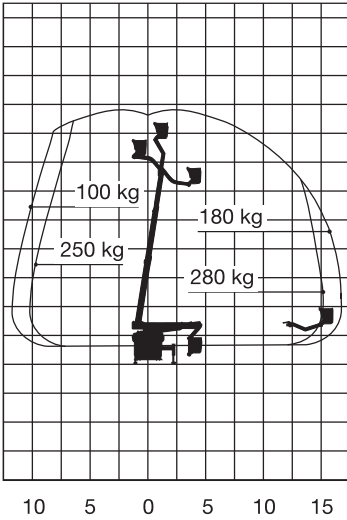

LKW-Arbeitsbühne

LKW-Arbeitsbühnen

Maximale seitliche Reichweite: bei 280 kg	16,00 m
bei 180 kg	16,80 m
Antriebsart	Diesel
Transportabmessungen (L x B x H)	8,20 x 2,50 x 3,40 m
Abstützbreite: Kontur	2,50 m
einseitig	3,58 m
beidseitig	4,65 m
Zulässiges Gesamtgewicht	7,490 kg
Führerscheinklasse	3/C1
Schwenkbereich	500°
Maximale Tragfähigkeit im Korb	280 kg
Korbabmessungen (L x B)	0,82 x 1,62 m

Ausstattung

Drehbarer Arbeitskorb 2 x 45°
Korbarm
Anschluss im Korb: 230 V

Sonderausstattung auf Anfrage:
Baumtrenngitter

Für Druckfehler wird keine Haftung übernommen. Technische Änderungen bleiben vorbehalten. Alle Angaben über Maße, Gewichte und die Arbeitsdiagramme sind ca.-Angaben. Durch z.B. Produktneuerungen oder produktionsbedingte Toleranzen kann es auch bei gleichen Gerätetypen in unterschiedlichen Niederlassungen zu Abweichungen gegenüber unseren Datenangaben kommen. Für nähere Informationen fragen Sie bitte Ihren mateco-Kundenberater. Nachdruck, Vervielfältigung oder Digitalisierung nur mit schriftlicher Genehmigung der mateco GmbH, Stuttgart.