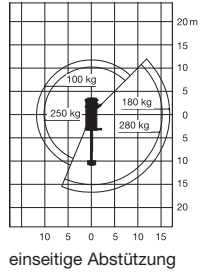

LKW-Arbeitsbühne

LKW-Arbeitsbühnen

Maximale seitliche Reichweite: bei 280 kg	16,00 m
bei 180 kg	16,80 m
Antriebsart	Diesel
Transportabmessungen (L x B x H)	8,20 x 2,50 x 3,40 m
Abstützbreite: Kontur	2,50 m
einseitig	3,58 m
beidseitig	4,65 m
Zulässiges Gesamtgewicht	7,490 kg
Führerscheinklasse	3/C1
Schwenkbereich	500°
Maximale Tragfähigkeit im Korb	280 kg
Korbabmessungen (L x B)	0,82 x 1,62 m