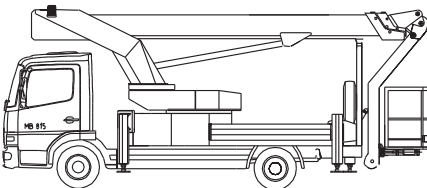

LKW-Arbeitsbühne

LKW-Arbeitsbühnen

Maximale seitliche Reichweite: bei 280 kg	16,00 m
bei 180 kg	16,80 m
Antriebsart	Diesel
Transportabmessungen (L x B x H)	8,20 x 2,50 x 3,40 m
Abstützbreite: Kontur	2,50 m
einseitig	3,58 m
beidseitig	4,65 m
Zulässiges Gesamtgewicht	7,490 kg
Führerscheinklasse	3/C1
Schwenkbereich	500°
Maximale Tragfähigkeit im Korb	280 kg
Korbabmessungen (L x B)	0,82 x 1,62 m

Ausstattung

Drehbarer Arbeitskorb 2 x 45°
Korbarm
Anschluss im Korb: 230 V

Sonderausstattung auf Anfrage:
Baumtrenngitter

Für Druckfehler wird keine Haftung übernommen. Technische Änderungen bleiben vorbehalten. Alle Angaben über Maße, Gewichte und die Arbeitsdiagramme sind ca.-Angaben. Durch z.B. Produktneuerungen oder produktionsbedingte Toleranzen kann es auch bei gleichen Gerätetypen in unterschiedlichen Niederlassungen zu Abweichungen gegenüber unseren Datenangaben kommen. Für nähere Informationen fragen Sie bitte Ihren mateco-Kundenberater. Nachdruck, Vervielfältigung oder Digitalisierung nur mit schriftlicher Genehmigung der mateco GmbH, Stuttgart.