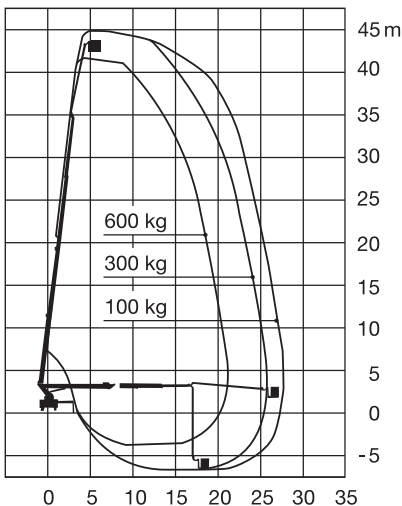

LKW-Arbeitsbühne

**Arbeitshöhe
45,00 m**

Maximale seitliche Reichweite: bei 600 kg	20,20 m
bei 100 kg	26,50 m
Antriebsart	Diesel
Transportabmessungen (L x B x H)	9,90 x 2,55 x 3,87 m
Abstützbreite: Kontur	2,55 m
einseitig	4,35 m
beidseitig	6,20 m
Zulässiges Gesamtgewicht	17.980 kg
Führerscheinklasse	**
Schwenkbereich	540°
Maximale Tragfähigkeit im Korb	600 kg
Korbabmessungen (L x B)	1,05 x 2,49 m

Ausstattung

Drehbarer Arbeitskorb 175°
 Korb vergrößerbar (B: 3,89 m)
 Korbarm 175°
 Korbarm teleskopierbar
 Anschluss im Korb: 230 V
Vollvariable Abstützung

Sonderausstattung auf Anfrage:

Baumtrenngitter
 Antennennivelliereinheit
 Stromgenerator

Allradantrieb (Höhe: 3,99 m)
Materialtransport am Korb*

* Verringerte
 Tragfähigkeit
 um ca. 50 kg

Für Druckfehler wird keine Haftung übernommen. Technische Änderungen bleiben vorbehalten. Alle Angaben über Maße, Gewichte und die Arbeitsdiagramme sind ca.-Angaben. Durch z. B. Produktneuerungen oder produktionsbedingte Toleranzen kann es auch bei gleichen Gerätetypen in unterschiedlichen Niederlassungen zu Abweichungen gegenüber unseren Datenangaben kommen. Die Transportmaße können von den Maßen im betriebsbereiten Zustand abweichen. Nähere Informationen erhalten Sie bei Ihrem mateco-Kundenberater. Nachdruck, Vervielfältigung oder Digitalisierung nur mit schriftlicher Genehmigung der mateco GmbH, Stuttgart.