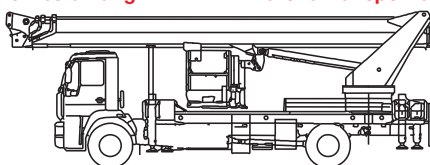

LKW-Arbeitsbühne

**Arbeitshöhe
45,00 m**

Maximale seitliche Reichweite: bei 600 kg	20,20 m
bei 100 kg	26,50 m
Antriebsart	Diesel
Transportabmessungen (L x B x H)	9,90 x 2,55 x 3,87 m
Abstützbreite: Kontur	2,55 m
einseitig	4,35 m
beidseitig	6,20 m
Zulässiges Gesamtgewicht	17.980 kg
Führerscheinklasse	**
Schwenkbereich	540°
Maximale Tragfähigkeit im Korb	600 kg
Korbabmessungen (L x B)	1,05 x 2,49 m

Ausstattung

Drehbarer Arbeitskorb 175°
 Korb vergrößerbar (B: 3,89 m)
 Korbarm 175°
 Korbarm teleskopierbar
 Anschluss im Korb: 230 V
Vollvariable Abstützung

Sonderausstattung auf Anfrage:

Baumtrenngitter
 Antennennivelliereinheit
 Stromgenerator

Allradantrieb (Höhe: 3,99 m)
Materialtransport am Korb*

* Verringerte
 Tragfähigkeit
 um ca. 50 kg

Für Druckfehler wird keine Haftung übernommen. Technische Änderungen bleiben vorbehalten. Alle Angaben über Maße, Gewichte und die Arbeitsdiagramme sind ca.-Angaben. Durch z. B. Produktneuerungen oder produktionsbedingte Toleranzen kann es auch bei gleichen Gerätetypen in unterschiedlichen Niederlassungen zu Abweichungen gegenüber unseren Datenangaben kommen. Die Transportmaße können von den Maßen im betriebsbereiten Zustand abweichen. Nähere Informationen erhalten Sie bei Ihrem mateco-Kundenberater. Nachdruck, Vervielfältigung oder Digitalisierung nur mit schriftlicher Genehmigung der mateco GmbH, Stuttgart.