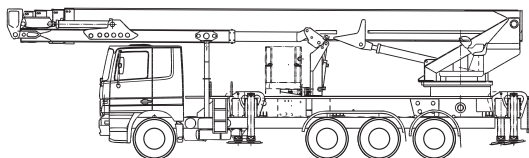

LKW-Arbeitsbühne

Arbeitshöhe
62,00 m

Maximale seitliche Reichweite: bei 400 kg	31,35 m
bei 120 kg	33,85 m

Antriebsart	Diesel
Transportabmessungen (L x B x H)	13,60 x 2,50 x 3,83 m
Abstützbreite: Kontur	3,08 m
einseitig	5,15 m
beidseitig	7,32 m
Zulässiges Gesamtgewicht	35.000 kg
Führerscheinklasse	**
Schwenkbereich	endlos
Maximale Tragfähigkeit im Korb	400 kg
Korbabmessungen (L x B)	0,87 x 2,28 m

Ausstattung

Drehbarer Arbeitskorb 2 x 60°
Korb vergrößerbar (B: 2,88 m)
Korbarm
Anschluss im Korb: 24/230 V

Vollvariable Abstützung

Sonderausstattung auf Anfrage:

Baumtrenngitter
Antennennivelliereinheit
Stromgenerator
Erdungseinrichtung
380 V-Antrieb