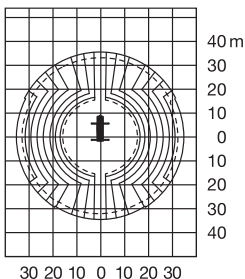

LKW-Arbeitsbühne

Arbeitshöhe
62,00 m

Maximale seitliche Reichweite: bei 400 kg	31,35 m
bei 120 kg	33,85 m

Antriebsart	Diesel
Transportabmessungen (L x B x H)	13,60 x 2,50 x 3,83 m
Abstützbreite: Kontur	3,08 m
einseitig	5,15 m
beidseitig	7,32 m
Zulässiges Gesamtgewicht	35.000 kg
Führerscheinklasse	**
Schwenkbereich	endlos
Maximale Tragfähigkeit im Korb	400 kg
Korbabmessungen (L x B)	0,87 x 2,28 m