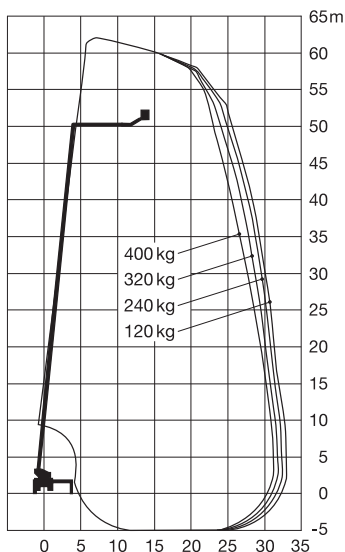

LKW-Arbeitsbühne

Arbeitshöhe
62,00 m

Maximale seitliche Reichweite: bei 400 kg	31,35 m
bei 120 kg	33,85 m

Antriebsart	Diesel
Transportabmessungen (L x B x H)	13,60 x 2,50 x 3,83 m
Abstützbreite: Kontur	3,08 m
einseitig	5,15 m
beidseitig	7,32 m
Zulässiges Gesamtgewicht	35.000 kg
Führerscheinklasse	**
Schwenkbereich	endlos
Maximale Tragfähigkeit im Korb	400 kg
Korbabmessungen (L x B)	0,87 x 2,28 m

Ausstattung

Drehbarer Arbeitskorb 2 x 60°
Korb vergrößerbar (B: 2,88 m)
Korbarm
Anschluss im Korb: 24/230 V

Vollvariable Abstützung

Sonderausstattung auf Anfrage:

Baumtrenngitter
Antennennivelliereinheit
Stromgenerator
Erdungseinrichtung
380 V-Antrieb