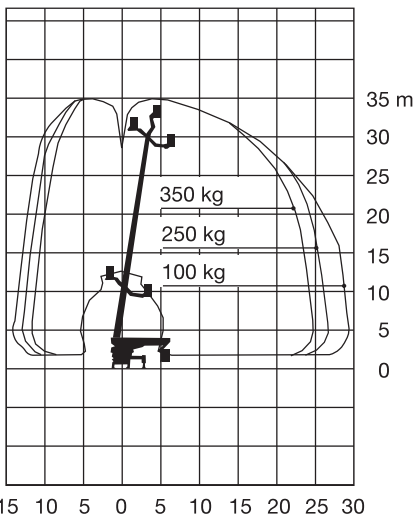

LKW-Arbeitsbühne

einseitige Abstützung

Arbeitshöhe
35,00 m

Maximale seitliche Reichweite: bei 350 kg	25,00 m
bei 100 kg	30,00 m

Antriebsart	Diesel
-------------	--------

Transportabmessungen (L x B x H)	7,80 x 2,50 x 3,80 m
----------------------------------	----------------------

Abstützbreite: Kontur	2,58 m
einseitig	3,75 m
beidseitig	4,95 m

Zulässiges Gesamtgewicht	18.000 kg
--------------------------	-----------

Führerscheinklasse	2/C
--------------------	-----

Schwenkbereich	500°
----------------	------

Maximale Tragfähigkeit im Korb	350 kg
--------------------------------	--------

Korbabmessungen (L x B)	0,80 x 2,00 m
-------------------------	---------------

Ausstattung

Drehbarer Arbeitskorb 2 x 45°
Korbarm 185°
Anschluss im Korb: 24/230 V