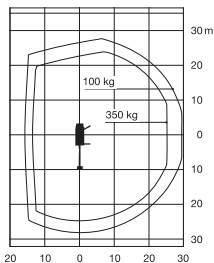

LKW-Arbeitsbühne

einseitige Abstützung

Arbeitshöhe
35,00 m

Maximale seitliche Reichweite: bei 350 kg	25,00 m
bei 100 kg	30,00 m

Antriebsart	Diesel
-------------	--------

Transportabmessungen (L x B x H)	7,80 x 2,50 x 3,80 m
----------------------------------	----------------------

Abstützbreite: Kontur	2,58 m
einseitig	3,75 m
beidseitig	4,95 m

Zulässiges Gesamtgewicht	18.000 kg
--------------------------	-----------

Führerscheinklasse	2/C
--------------------	-----

Schwenkbereich	500°
----------------	------

Maximale Tragfähigkeit im Korb	350 kg
--------------------------------	--------

Korbabmessungen (L x B)	0,80 x 2,00 m
-------------------------	---------------

Ausstattung

Drehbarer Arbeitskorb 2 x 45°
Korbarm 185°
Anschluss im Korb: 24/230 V