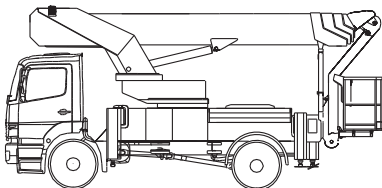

Ausstattung

Drehbarer Arbeitskorb 2 x 45°
Korbarm 185°
Anschluss im Korb: 24/230 V

Sonderausstattung auf Anfrage:
Baumtrenngitter
Antennennivelliereinheit