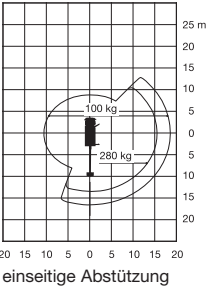

## LKW-Arbeitsbühne

**Arbeitshöhe  
30,00 m**

Maximale seitliche Reichweite:	bei 280 kg	14,50 m
	bei 100 kg	18,50 m
Antriebsart		Diesel
Transportabmessungen (L x B x H)		7,55 x 2,50 x 3,35 m
Abstützbreite: Kontur		2,55 m
einseitig		3,60 m
beidseitig		4,65 m
Zulässiges Gesamtgewicht		7.490 kg
Führerscheinklasse		3/C1
Schwenkbereich		500°
Maximale Tragfähigkeit im Korb		280 kg
Korbabmessungen (L x B)		0,80 x 1,60 m