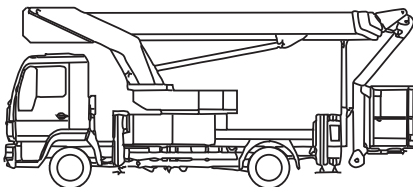

## LKW-Arbeitsbühne

**Arbeitshöhe  
30,00 m**

Maximale seitliche Reichweite:	bei 280 kg	14,50 m
	bei 100 kg	18,50 m
Antriebsart		Diesel
Transportabmessungen (L x B x H)		7,55 x 2,50 x 3,35 m
Abstützbreite: Kontur		2,55 m
einseitig		3,60 m
beidseitig		4,65 m
Zulässiges Gesamtgewicht		7.490 kg
Führerscheinklasse		3/C1
Schwenkbereich		500°
Maximale Tragfähigkeit im Korb		280 kg
Korbabmessungen (L x B)		0,80 x 1,60 m

## Ausstattung

Drehbarer Arbeitskorb 2 x 45°  
Korbarm  
Anschluss im Korb: 230 V

**Sonderausstattung auf Anfrage:**  
Baumtrenngitter

Für Druckfehler wird keine Haftung übernommen. Technische Änderungen bleiben vorbehalten. Alle Angaben über Maße, Gewichte und die Arbeitsdiagramme sind ca.-Angaben. Durch z.B. Produktneuerungen oder produktionsbedingte Toleranzen kann es auch bei gleichen Gerätetypen in unterschiedlichen Niederlassungen zu Abweichungen gegenüber unseren Datenangaben kommen. Für nähere Informationen fragen Sie bitte Ihren mateco-Kundenberater. Nachdruck, Vervielfältigung oder Digitalisierung nur mit schriftlicher Genehmigung der mateco GmbH, Stuttgart.