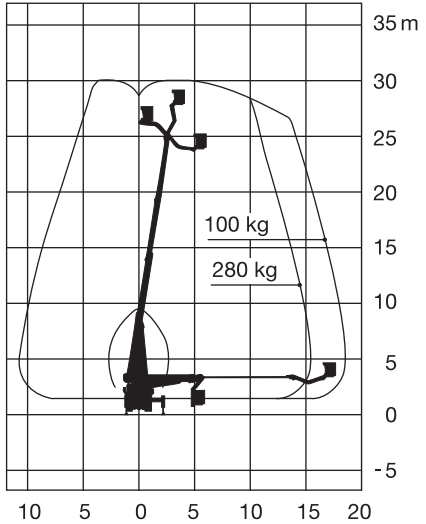

## LKW-Arbeitsbühne

**Arbeitshöhe  
30,00 m**

Maximale seitliche Reichweite:	bei 280 kg	14,50 m
	bei 100 kg	18,50 m
Antriebsart		Diesel
Transportabmessungen (L x B x H)		7,55 x 2,50 x 3,35 m
Abstützbreite: Kontur		2,55 m
einseitig		3,60 m
beidseitig		4,65 m
Zulässiges Gesamtgewicht		7.490 kg
Führerscheinklasse		3/C1
Schwenkbereich		500°
Maximale Tragfähigkeit im Korb		280 kg
Korbabmessungen (L x B)		0,80 x 1,60 m

## Ausstattung

Drehbarer Arbeitskorb 2 x 45°  
Korbarm  
Anschluss im Korb: 230 V

**Sonderausstattung auf Anfrage:**  
Baumtrenngitter

Für Druckfehler wird keine Haftung übernommen. Technische Änderungen bleiben vorbehalten. Alle Angaben über Maße, Gewichte und die Arbeitsdiagramme sind ca.-Angaben. Durch z.B. Produktneuerungen oder produktionsbedingte Toleranzen kann es auch bei gleichen Gerätetypen in unterschiedlichen Niederlassungen zu Abweichungen gegenüber unseren Datenangaben kommen. Für nähere Informationen fragen Sie bitte Ihren mateco-Kundenberater. Nachdruck, Vervielfältigung oder Digitalisierung nur mit schriftlicher Genehmigung der mateco GmbH, Stuttgart.