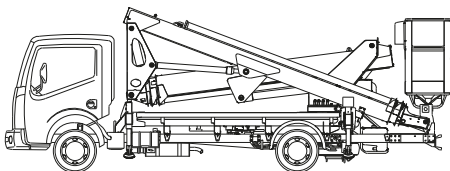

LKW-Arbeitsbühne

Arbeitshöhe
25,30 m

Maximale seitliche Reichweite: bei 200 kg	9,20 m
bei 80 kg	12,20 m
Antriebsart	Diesel
Transportabmessungen (L x B x H)	6,82 x 2,13 x 2,50 m
Abstützbreite: Kontur	2,04 m
einseitig	2,67 m
beidseitig	3,30 m
Zulässiges Gesamtgewicht	3.500 kg
Führerscheinklasse	3/B
Schwenkbereich	400°
Maximale Tragfähigkeit im Korb	200 kg
Korbabmessungen (L x B)	0,70 x 1,40 m

Ausstattung

Drehbarer Arbeitskorb 2 x 90°
Anschluss im Korb: 230 V

Sonderausstattung auf Anfrage:
Baumtrenngitter

Für Druckfehler wird keine Haftung übernommen. Technische Änderungen bleiben vorbehalten. Alle Angaben über Maße, Gewichte und die Arbeitsdiagramme sind ca.-Angaben. Durch z. B. Produktneuerungen oder produktionsbedingte Toleranzen kann es auch bei gleichen Gerätetypen in unterschiedlichen Niederlassungen zu Abweichungen gegenüber unseren Datenangaben kommen. Die Transportmaße können von den Maßen im betriebsbereiten Zustand abweichen. Nähere Informationen erhalten Sie bei Ihrem mateco-Kundenberater. Nachdruck, Vervielfältigung oder Digitalisierung nur mit schriftlicher Genehmigung der mateco GmbH, Stuttgart.