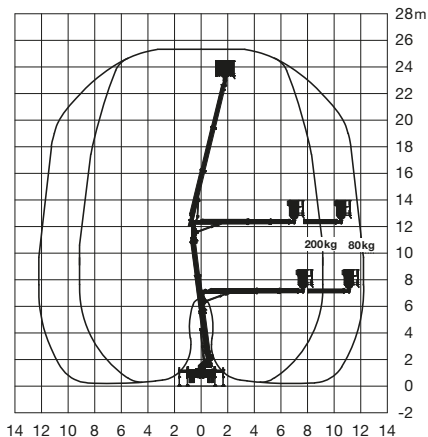

LKW-Arbeitsbühne

Arbeitshöhe
25,30 m

Maximale seitliche Reichweite: bei 200 kg	9,20 m
bei 80 kg	12,20 m
Antriebsart	Diesel
Transportabmessungen (L x B x H)	6,82 x 2,13 x 2,50 m
Abstützbreite: Kontur	2,04 m
einseitig	2,67 m
beidseitig	3,30 m
Zulässiges Gesamtgewicht	3.500 kg
Führerscheinklasse	3/B
Schwenkbereich	400°
Maximale Tragfähigkeit im Korb	200 kg
Korbabmessungen (L x B)	0,70 x 1,40 m

Ausstattung

Drehbarer Arbeitskorb 2 x 90°
Anschluss im Korb: 230 V

Sonderausstattung auf Anfrage:
Baumtrenngitter

Für Druckfehler wird keine Haftung übernommen. Technische Änderungen bleiben vorbehalten. Alle Angaben über Maße, Gewichte und die Arbeitsdiagramme sind ca.-Angaben. Durch z. B. Produktneuerungen oder produktionsbedingte Toleranzen kann es auch bei gleichen Gerätetypen in unterschiedlichen Niederlassungen zu Abweichungen gegenüber unseren Datenangaben kommen. Die Transportmaße können von den Maßen im betriebsbereiten Zustand abweichen. Nähere Informationen erhalten Sie bei Ihrem mateco-Kundenberater. Nachdruck, Vervielfältigung oder Digitalisierung nur mit schriftlicher Genehmigung der mateco GmbH, Stuttgart.