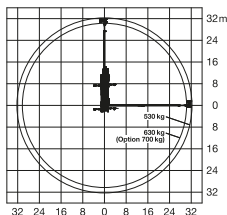

LKW-Arbeitsbühne

**90 m Höhe
bei nur 48 t**

**Arbeitshöhe
90,00 m**

Maximale seitliche Reichweite	32,50 m
Antriebsart	Diesel
Transportabmessungen (L x B x H)	16,40 x 2,53 x 4,00 m
Abstützbreite: Kontur	minimal 6,95 m
einseitig	7,48 m
beidseitig	8,05 m
Zulässiges Gesamtgewicht	48.000 kg
Führerscheinklasse	**
Schwenkbereich	500°
Maximale Tragfähigkeit im Korb	530 kg
Korbabmessungen (L x B)	1,05 x 2,30 m