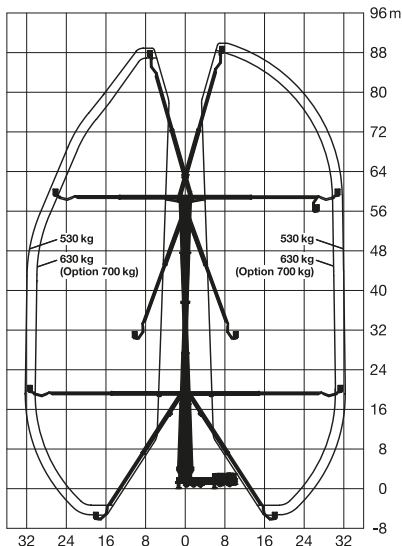

LKW-Arbeitsbühne

**90 m Höhe
bei nur 48 t**

**Arbeitshöhe
90,00 m**

Maximale seitliche Reichweite	32,50 m
Antriebsart	Diesel
Transportabmessungen (L x B x H)	16,40 x 2,53 x 4,00 m
Abstützbreite: Kontur	minimal 6,95 m
einseitig	7,48 m
beidseitig	8,05 m
Zulässiges Gesamtgewicht	48.000 kg
Führerscheinklasse	**
Schwenkbereich	500°
Maximale Tragfähigkeit im Korb	530 kg
Korbabmessungen (L x B)	1,05 x 2,30 m

Ausstattung

Drehbarer Arbeitskorb 2 x 85°
Korb vergrößerbar (B: 3,88 m)
Korbarm
Anschluss im Korb: 230 V

Variable Abstützung

Sonderausstattung auf Anfrage:

Baumtrenngitter
Stromgenerator
Antennennivelliereinheit
Kleiner Arbeitskorb (reduzierte
Tragfähigkeit 300 kg)