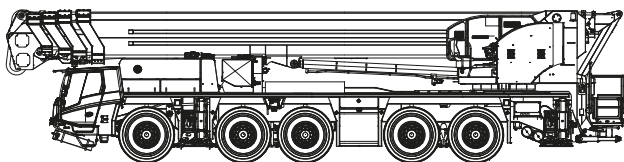

LKW-Arbeitsbühne

**90 m Höhe
bei nur 48 t**

**Arbeitshöhe
90,00 m**

Maximale seitliche Reichweite	32,50 m
Antriebsart	Diesel
Transportabmessungen (L x B x H)	16,40 x 2,53 x 4,00 m
Abstützbreite: Kontur	minimal 6,95 m
einseitig	7,48 m
beidseitig	8,05 m
Zulässiges Gesamtgewicht	48.000 kg
Führerscheinklasse	**
Schwenkbereich	500°
Maximale Tragfähigkeit im Korb	530 kg
Korbabmessungen (L x B)	1,05 x 2,30 m

Ausstattung

Drehbarer Arbeitskorb 2 x 85°
Korb vergrößerbar (B: 3,88 m)
Korbarm
Anschluss im Korb: 230 V

Variable Abstützung

Sonderausstattung auf Anfrage:

Baumtrenngitter
Stromgenerator
Antennennivelliereinheit
Kleiner Arbeitskorb (reduzierte
Tragfähigkeit 300 kg)