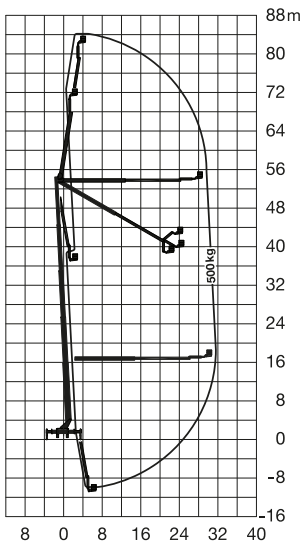

LKW-Arbeitsbühne

**84 m Höhe
bei nur 48 t**

**Arbeitshöhe
84,00 m**

Maximale seitliche Reichweite	32,00 m
Antriebsart	Diesel
Transportabmessungen (L x B x H)	15,50 x 2,55 x 4,00 m
Abstützbreite: Kontur	–
einseitig	–
beidseitig	7,60 m
Zulässiges Gesamtgewicht	48.000 kg
Führerscheinklasse	**
Schwenkbereich	450°
Maximale Tragfähigkeit im Korb	320 / 500 kg
Korbabmessungen (L x B)	1,00 x 2,00 m

Ausstattung

Drehbarer Arbeitskorb 2 x 50°
 Korb vergrößerbar (B: 3,50 m,
 reduzierte Tragfähigkeit 320 kg)
 Korbarm
 Anschluss im Korb: 230 V
 Stromgenerator

Sonderausstattung auf Anfrage:

Baumtrenngitter
 Antennennivelliereinheit