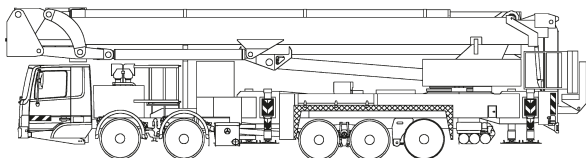

LKW-Arbeitsbühne

**84 m Höhe
bei nur 48 t**

**Arbeitshöhe
84,00 m**

Maximale seitliche Reichweite	32,00 m
Antriebsart	Diesel
Transportabmessungen (L x B x H)	15,50 x 2,55 x 4,00 m
Abstützbreite: Kontur	–
einseitig	–
beidseitig	7,60 m
Zulässiges Gesamtgewicht	48.000 kg
Führerscheinklasse	**
Schwenkbereich	450°
Maximale Tragfähigkeit im Korb	320 / 500 kg
Korbabmessungen (L x B)	1,00 x 2,00 m

Ausstattung

Drehbarer Arbeitskorb 2 x 50°
 Korb vergrößerbar (B: 3,50 m,
 reduzierte Tragfähigkeit 320 kg)
 Korbarm
 Anschluss im Korb: 230 V
 Stromgenerator

Sonderausstattung auf Anfrage:

Baumtrenngitter
 Antennennivelliereinheit