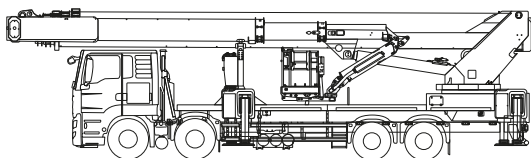

LKW-Arbeitsbühne

**Arbeitshöhe
75,00 m**

Maximale seitliche Reichweite: bei 600 kg	33,00 m
bei 100 kg	41,00 m
Antriebsart	Diesel
Transportabmessungen (L x B x H)	13,98 x 2,55 x 3,97 m
Abstützbreite: Kontur	2,52 m
einseitig	5,73 m
beidseitig	8,95 m
Zulässiges Gesamtgewicht	33.000 kg
Führerscheinklasse	**
Schwenkbereich	50°
Maximale Tragfähigkeit im Korb	400* / 600 kg
Korbabmessungen (L x B)	0,97 x 2,42 m

Ausstattung

Drehbarer Arbeitskorb **2 x 220°**
 Korb vergrößerbar (B: 3,88 m)
 Korbbarm teleskopierbar
 Anschluss im Korb: 230 V
 Zusätzlicher, beweglicher Rüssel
Vollvariable Abstützung

Sonderausstattung auf Anfrage:

Baumtrenngitter
 Stromgenerator
 Antennennivelliereinheit

Materialtransport am Korb*

* Verringerte
 Tragfähigkeit
 auf max. 400 kg

Für Druckfehler wird keine Haftung übernommen. Technische Änderungen bleiben vorbehalten. Alle Angaben über Maße, Gewichte und die Arbeitsdiagramme sind ca.-Angaben. Durch z. B. Produktneuerungen oder produktionsbedingte Toleranzen kann es auch bei gleichen Gerätetypen in unterschiedlichen Niederlassungen zu Abweichungen gegenüber unseren Datenangaben kommen. Die Transportmaße können von den Maßen im betriebsbereiten Zustand abweichen. Nähere Informationen erhalten Sie bei Ihrem mateco-Kundenberater. Nachdruck, Vervielfältigung oder Digitalisierung nur mit schriftlicher Genehmigung der mateco GmbH, Stuttgart.