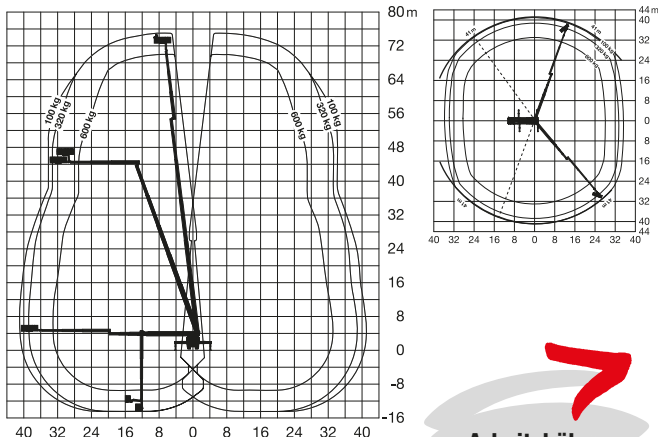

LKW-Arbeitsbühne

**Arbeitshöhe
75,00 m**

Maximale seitliche Reichweite: bei 600 kg	33,00 m
bei 100 kg	41,00 m
Antriebsart	Diesel
Transportabmessungen (L x B x H)	13,98 x 2,55 x 3,97 m
Abstützbreite: Kontur	2,52 m
einseitig	5,73 m
beidseitig	8,95 m
Zulässiges Gesamtgewicht	33.000 kg
Führerscheinklasse	**
Schwenkbereich	50°
Maximale Tragfähigkeit im Korb	400* / 600 kg
Korbabmessungen (L x B)	0,97 x 2,42 m

Ausstattung

Drehbarer Arbeitskorb **2 x 220°**
 Korb vergrößerbar (B: 3,88 m)
 Korbbarm teleskopierbar
 Anschluss im Korb: 230 V
 Zusätzlicher, beweglicher Rüssel
Vollvariable Abstützung

Sonderausstattung auf Anfrage:

Baumtrenngitter
 Stromgenerator
 Antennennivelliereinheit

Materialtransport am Korb*

* Verringerte
 Tragfähigkeit
 auf max. 400 kg

Für Druckfehler wird keine Haftung übernommen. Technische Änderungen bleiben vorbehalten. Alle Angaben über Maße, Gewichte und die Arbeitsdiagramme sind ca.-Angaben. Durch z. B. Produktneuerungen oder produktionsbedingte Toleranzen kann es auch bei gleichen Gerätetypen in unterschiedlichen Niederlassungen zu Abweichungen gegenüber unseren Datenangaben kommen. Die Transportmaße können von den Maßen im betriebsbereiten Zustand abweichen. Nähere Informationen erhalten Sie bei Ihrem mateco-Kundenberater. Nachdruck, Vervielfältigung oder Digitalisierung nur mit schriftlicher Genehmigung der mateco GmbH, Stuttgart.