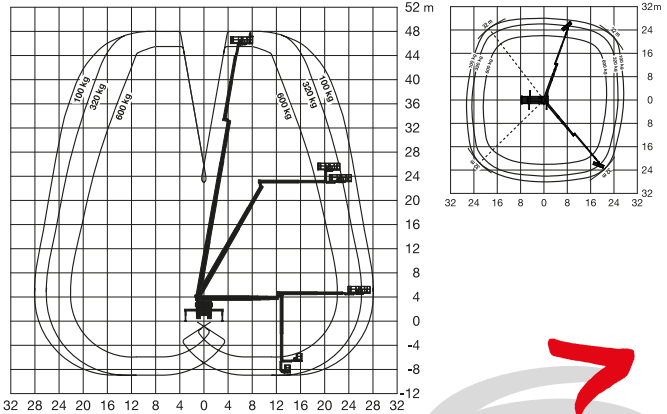

LKW-Arbeitsbühne

**Arbeitshöhe
48,00 m**

Maximale seitliche Reichweite: bei 600 kg	22,00 m
bei 100 kg	28,00 m
Antriebsart	Diesel
Transportabmessungen (L x B x H)	10,36 x 2,55 x 3,77 m
Abstützbreite: Kontur	2,54 m
einseitig	4,52 m
beidseitig	6,50 m
Zulässiges Gesamtgewicht	18.000 kg
Führerscheinklasse	**
Schwenkbereich	500°
Maximale Tragfähigkeit im Korb	400* / 600 kg
Korbabmessungen (L x B)	0,97 x 2,42 m