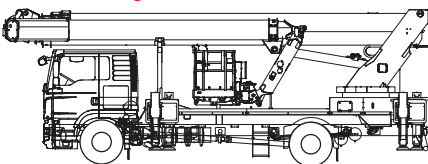

Sonderausstattung auf Anfrage:

Baumtrenngitter
Antennennivelliereinheit
Stromgenerator

Materialtransport am Korb*

* Verringerte Tragfähigkeit auf max. 400 kg