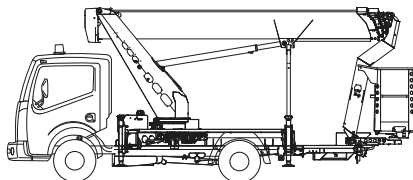

* Isolation gemäß
DIN VDE 0682-742
„Hubarbeitsbühnen
zum Arbeiten an
unter Spannung
stehenden Teilen
bis AC 1.000 V
und DC 1.500 V“