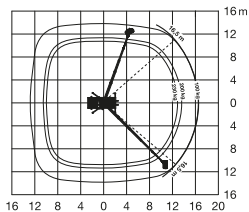

## LKW-Arbeitsbühne

**Arbeitshöhe**  
**24,50 m**

|   |         |
|---|---------|
| Maximale seitliche Reichweite: bei 230 kg | 10,80 m |
| bei 100 kg                                | 16,50 m |

|             |        |
|-------------|--------|
| Antriebsart | Diesel |
|-------------|--------|

|                                  |                      |
|----------------------------------|----------------------|
| Transportabmessungen (L x B x H) | 6,92 x 2,22 x 3,02 m |
|----------------------------------|----------------------|

|                       |        |
|-----------------------|--------|
| Abstützbreite: Kontur | 2,20 m |
| einseitig             | 2,93 m |
| beidseitig            | 3,66 m |

|                          |          |
|--------------------------|----------|
| Zulässiges Gesamtgewicht | 3.500 kg |
|--------------------------|----------|

|                                |        |
|--------------------------------|--------|
| Maximale Tragfähigkeit im Korb | 230 kg |
|--------------------------------|--------|

|                         |               |
|-------------------------|---------------|
| Korbabmessungen (L x B) | 0,70 x 1,40 m |
|-------------------------|---------------|