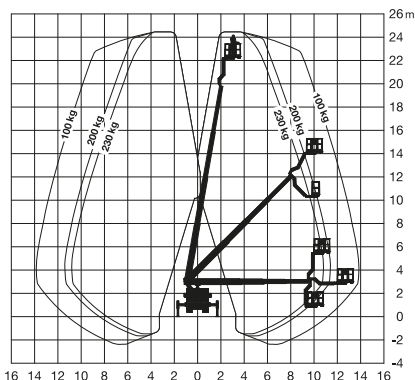

## LKW-Arbeitsbühne

**Arbeitshöhe**  
**24,50 m**

|   |         |
|---|---------|
| Maximale seitliche Reichweite: bei 230 kg | 10,80 m |
| bei 100 kg                                | 16,50 m |

|             |        |
|-------------|--------|
| Antriebsart | Diesel |
|-------------|--------|

|                                  |                      |
|----------------------------------|----------------------|
| Transportabmessungen (L x B x H) | 6,92 x 2,22 x 3,02 m |
|----------------------------------|----------------------|

|                       |        |
|-----------------------|--------|
| Abstützbreite: Kontur | 2,20 m |
| einseitig             | 2,93 m |
| beidseitig            | 3,66 m |

|                          |          |
|--------------------------|----------|
| Zulässiges Gesamtgewicht | 3.500 kg |
|--------------------------|----------|

|                                |        |
|--------------------------------|--------|
| Maximale Tragfähigkeit im Korb | 230 kg |
|--------------------------------|--------|

|                         |               |
|-------------------------|---------------|
| Korbabmessungen (L x B) | 0,70 x 1,40 m |
|-------------------------|---------------|