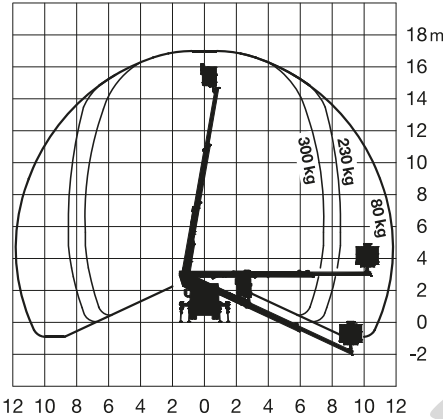

LKW-Arbeitsbühne

**Arbeitshöhe
17,00 m**

Maximale seitliche Reichweite:	bei 300 kg	7,30 m
	bei 80 kg	11,70 m
Antriebsart		Diesel
Transportabmessungen (L x B x H)		6,05 x 2,10 x 2,89 m
Abstützbreite: Kontur		–
	einseitig	–
	beidseitig	3,10 m
Zulässiges Gesamtgewicht		3.500 kg
Führerscheinklasse		3/B
Schwenkbereich		370°
Maximale Tragfähigkeit im Korb		300 kg
Korbabmessungen (L x B)		0,85 x 1,40 m

Ausstattung

Drehbarer Arbeitskorb 2 x 90°
Anschluss im Korb: 230 V

Sonderausstattung auf Anfrage:
Baumtrenngitter

Für Druckfehler wird keine Haftung übernommen. Technische Änderungen bleiben vorbehalten. Alle Angaben über Maße, Gewichte und die Arbeitsdiagramme sind ca.-Angaben. Durch z. B. Produktneuerungen oder produktionsbedingte Toleranzen kann es auch bei gleichen Gerätetypen in unterschiedlichen Niederlassungen zu Abweichungen gegenüber unseren Datenangaben kommen. Die Transportmaße können von den Maßen im betriebsbereiten Zustand abweichen. Nähere Informationen erhalten Sie bei Ihrem mateco-Kundenberater. Nachdruck, Vervielfältigung oder Digitalisierung nur mit schriftlicher Genehmigung der mateco GmbH, Stuttgart.