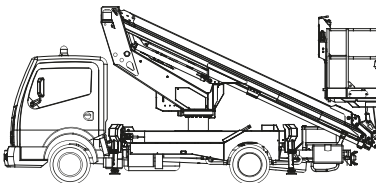

LKW-Arbeitsbühne

**Arbeitshöhe
17,00 m**

Maximale seitliche Reichweite:	bei 300 kg	7,30 m
	bei 80 kg	11,70 m
Antriebsart		Diesel
Transportabmessungen (L x B x H)		6,05 x 2,10 x 2,89 m
Abstützbreite: Kontur		–
	einseitig	–
	beidseitig	3,10 m
Zulässiges Gesamtgewicht		3.500 kg
Führerscheinklasse		3/B
Schwenkbereich		370°
Maximale Tragfähigkeit im Korb		300 kg
Korbabmessungen (L x B)		0,85 x 1,40 m

Ausstattung

Drehbarer Arbeitskorb 2 x 90°
Anschluss im Korb: 230 V

Sonderausstattung auf Anfrage:
Baumtrenngitter

Für Druckfehler wird keine Haftung übernommen. Technische Änderungen bleiben vorbehalten. Alle Angaben über Maße, Gewichte und die Arbeitsdiagramme sind ca.-Angaben. Durch z. B. Produktneuerungen oder produktionsbedingte Toleranzen kann es auch bei gleichen Gerätetypen in unterschiedlichen Niederlassungen zu Abweichungen gegenüber unseren Datenangaben kommen. Die Transportmaße können von den Maßen im betriebsbereiten Zustand abweichen. Nähere Informationen erhalten Sie bei Ihrem mateco-Kundenberater. Nachdruck, Vervielfältigung oder Digitalisierung nur mit schriftlicher Genehmigung der mateco GmbH, Stuttgart.