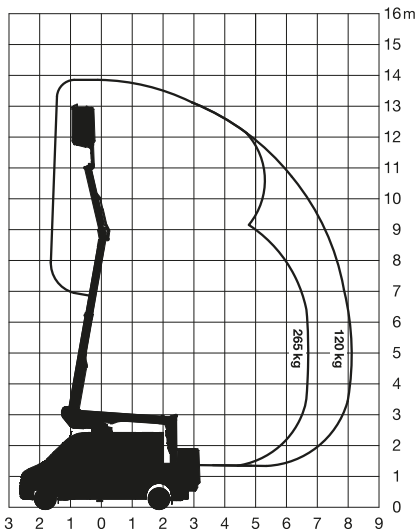

LKW-Arbeitsbühne

Arbeitshöhe
13,80 m

Maximale seitliche Reichweite: bei 265 kg (2 Pers.)	6,80 m
bei 120 kg (1 Pers.)	8,20 m

Antriebsart	Diesel/Batterie
-------------	-----------------

Transportabmessungen (L x B x H)	5,87 x 2,07 x 3,30 m
----------------------------------	----------------------

Abstützbreite: Kontur	–
einseitig	–
beidseitig	2,45 m

Zulässiges Gesamtgewicht	2.200 kg
--------------------------	----------

Führerscheinklasse	3/B
--------------------	-----

Schwenkbereich	360°
----------------	------

Maximale Tragfähigkeit im Korb	120 kg
--------------------------------	--------

Korbabmessungen (L x B)	0,71 x 1,24 m
-------------------------	---------------

Ausstattung

Batterieantrieb (Arbeitsfunktion)