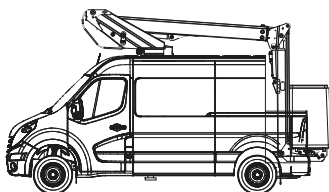

Ausstattung

Batterieantrieb (Arbeitsfunktion)

Korbarm

Anschluss im Korb: 230 V