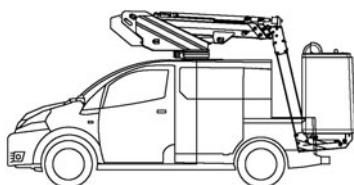

Ausstattung

Batterie-Antrieb
(Fahrzeug + Bühne)