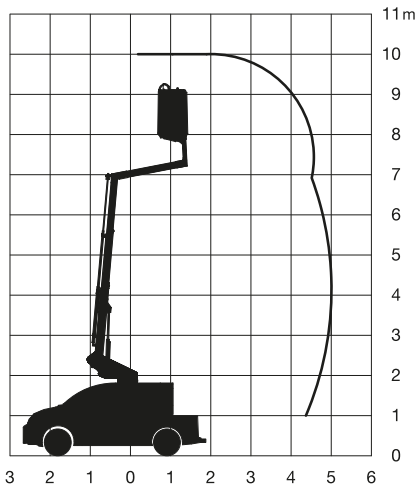

## LKW-Arbeitsbühne

Maximale seitliche Reichweite	5,00 m
Antriebsart	Batterie
Transportabmessungen (L x B x H)	4,56 x 2,01 x 2,51 m
Abstützbreite: Kontur	<b>ohne Abstützung</b>
einseitig	–
beidseitig	–
Zulässiges Gesamtgewicht	2.200 kg
Führerscheinklasse	3/B
Schwenkbereich	360°
Maximale Tragfähigkeit im Korb	120 kg
Korbabmessungen (L x B)	0,72 x 0,85 m