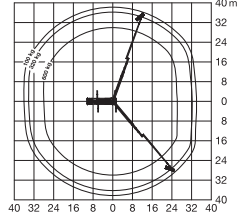

LKW-Arbeitsbühne

Arbeitshöhe
72,00 m

Maximale seitliche Reichweite: bei 600 kg	29,90 m
bei 100 kg	38,00 m
Antriebsart	Diesel
Transportabmessungen (L x B x H)	13,76 x 2,55 x 3,94 m
Abstützbreite: Kontur	2,55 m
einseitig	7,75 m
beidseitig	8,55 m
Zulässiges Gesamtgewicht	33.000 kg
Führerscheinklasse	**
Schwenkbereich	500°
Maximale Tragfähigkeit im Korb	600 kg
Korbabmessungen (L x B)	0,97 x 2,42 m