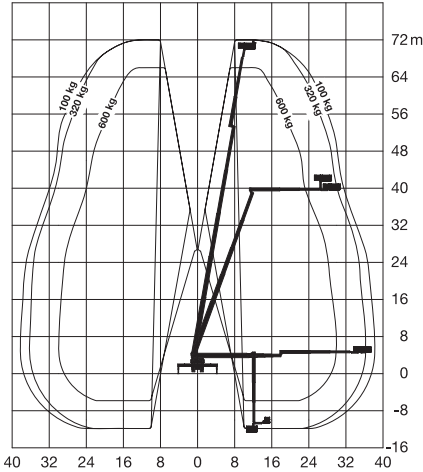

LKW-Arbeitsbühne

Arbeitshöhe
72,00 m

Maximale seitliche Reichweite: bei 600 kg	29,90 m
bei 100 kg	38,00 m
Antriebsart	Diesel
Transportabmessungen (L x B x H)	13,76 x 2,55 x 3,94 m
Abstützbreite: Kontur	2,55 m
einseitig	7,75 m
beidseitig	8,55 m
Zulässiges Gesamtgewicht	33.000 kg
Führerscheinklasse	**
Schwenkbereich	500°
Maximale Tragfähigkeit im Korb	600 kg
Korbabmessungen (L x B)	0,97 x 2,42 m

Ausstattung

Drehbarer Arbeitskorb 2 x 90°
Korb vergrößerbar (B: 3,82 m)
Korbarm teleskopierbar
Anschluss im Korb: 24/230 V
Vollvariable Abstützung

Sonderausstattung auf Anfrage:

Baumtrenngitter
Antennennivelliereinheit
Materialtransport per Lift-up-System*