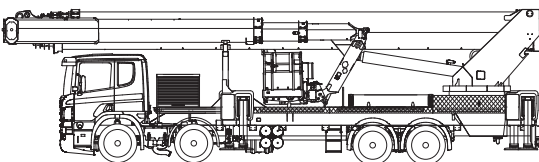

LKW-Arbeitsbühne

Arbeitshöhe
72,00 m

Maximale seitliche Reichweite: bei 600 kg	29,90 m
bei 100 kg	38,00 m
Antriebsart	Diesel
Transportabmessungen (L x B x H)	13,76 x 2,55 x 3,94 m
Abstützbreite: Kontur	2,55 m
einseitig	7,75 m
beidseitig	8,55 m
Zulässiges Gesamtgewicht	33.000 kg
Führerscheinklasse	**
Schwenkbereich	500°
Maximale Tragfähigkeit im Korb	600 kg
Korbabmessungen (L x B)	0,97 x 2,42 m

Ausstattung

Drehbarer Arbeitskorb 2 x 90°
Korb vergrößerbar (B: 3,82 m)
Korbarm teleskopierbar
Anschluss im Korb: 24/230 V
Vollvariable Abstützung

Sonderausstattung auf Anfrage:

Baumtrenngitter
Antennennivelliereinheit
Materialtransport per Lift-up-System*