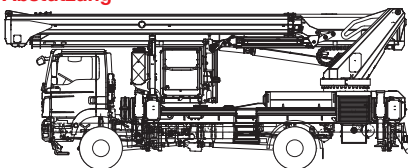

Sonderausstattung auf Anfrage:

Baumtrenngitter
Stromgenerator
Antennennivelliereinheit