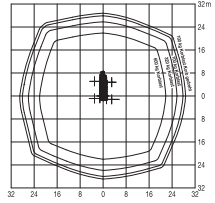

LKW-Arbeitsbühne

**Arbeitshöhe
48,00 m**

Maximale seitliche Reichweite: bei 600 kg	22,00 m
bei 100 kg	28,00 m
Antriebsart	Diesel Allrad
Transportabmessungen (L x B x H)	10,00 x 2,55 x 3,90 m
Abstützbreite: Kontur	2,55 m
einseitig	4,27 m
beidseitig	6,30 m
Zulässiges Gesamtgewicht	18.600 kg
Führerscheinklasse	2/C
Schwenkbereich	540°
Maximale Tragfähigkeit im Korb	600 kg
Korbabmessungen (L x B)	1,05 x 2,30 m

Ausstattung

Drehbarer Arbeitskorb 2 x 200°
Korb vergrößerbar (B: 3,88 m)
Korbarm teleskopierbar
Anschluss im Korb: 230 V
Zusätzlicher, beweglicher Rüssel
Vollvariable Abstützung

Sonderausstattung auf Anfrage: