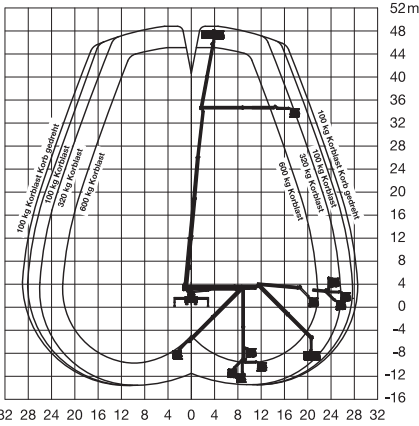

LKW-Arbeitsbühne

**Arbeitshöhe
48,00 m**

Maximale seitliche Reichweite: bei 600 kg	22,00 m
bei 100 kg	28,00 m
Antriebsart	Diesel Allrad
Transportabmessungen (L x B x H)	10,00 x 2,55 x 3,90 m
Abstützbreite: Kontur	2,55 m
einseitig	4,27 m
beidseitig	6,30 m
Zulässiges Gesamtgewicht	18.600 kg
Führerscheinklasse	2/C
Schwenkbereich	540°
Maximale Tragfähigkeit im Korb	600 kg
Korbabmessungen (L x B)	1,05 x 2,30 m

Ausstattung

Drehbarer Arbeitskorb 2 x 200°
Korb vergrößerbar (B: 3,88 m)
Korbarm teleskopierbar
Anschluss im Korb: 230 V
Zusätzlicher, beweglicher Rüssel
Vollvariable Abstützung

Sonderausstattung auf Anfrage:

Baumtrenngitter
Stromgenerator
Antennennivelliereinheit

Für Druckfehler wird keine Haftung übernommen. Technische Änderungen bleiben vorbehalten. Alle Angaben über Maße, Gewichte und die Arbeitsdiagramme sind ca.-Angaben. Durch z. B. Produktneuerungen oder produktionsbedingte Toleranzen kann es auch bei gleichen Gerätetypen in unterschiedlichen Niederlassungen zu Abweichungen gegenüber unseren Datenangaben kommen. Die Transportmaße können von den Maßen im betriebsbereiten Zustand abweichen. Nähere Informationen erhalten Sie bei Ihrem mateco-Kundenberater. Nachdruck, Vervielfältigung oder Digitalisierung nur mit schriftlicher Genehmigung der mateco GmbH, Stuttgart.