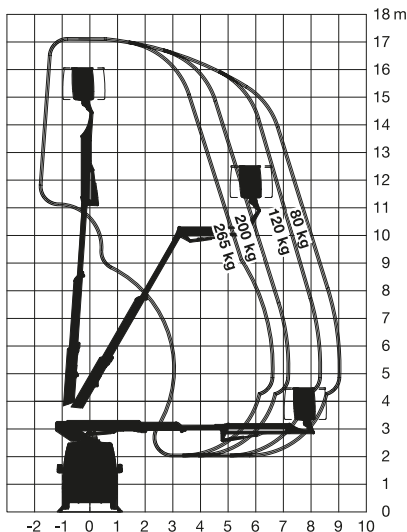

LKW-Arbeitsbühne

Arbeitshöhe
17,20 m

| | |
|---|----------------------|
| Maximale seitliche Reichweite: bei 265 kg | 6,50 m |
| bei 80 kg | 8,20 m |
| Antriebsart | Diesel/Batterie |
| Transportabmessungen (L x B x H) | 6,52 x 2,07 x 3,35 m |
| Abstützbreite: Kontur | 2,47 m |
| einseitig | – |
| beidseitig | – |
| Zulässiges Gesamtgewicht | 4.500 kg |
| Führerscheinklasse | 3/C1 |
| Schwenkbereich | 400° |
| Maximale Tragfähigkeit im Korb | 265 kg |
| Korbabmessungen (L x B) | 0,78 x 1,35 m |

Ausstattung

Batterieantrieb (Arbeitsfunktion)

Drehbarer Arbeitskorb 2 x 60°

Korbarm

Anschluss im Korb: 230 V

Für Druckfehler wird keine Haftung übernommen. Technische Änderungen bleiben vorbehalten. Alle Angaben über Maße, Gewichte und die Arbeitsdiagramme sind ca.-Angaben. Durch z. B. Produktneuerungen oder produktionsbedingte Toleranzen kann es auch bei gleichen Gerätetypen in unterschiedlichen Niederlassungen zu Abweichungen gegenüber unseren Datenangaben kommen. Die Transportmaße können von den Maßen im betriebsbereiten Zustand abweichen. Nähere Informationen erhalten Sie bei Ihrem mateco-Kundenberater. Nachdruck, Vervielfältigung oder Digitalisierung nur mit schriftlicher Genehmigung der mateco GmbH, Stuttgart.