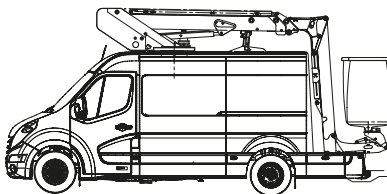

LKW-Arbeitsbühne

Arbeitshöhe
17,20 m

| | |
|---|----------------------|
| Maximale seitliche Reichweite: bei 265 kg | 6,50 m |
| bei 80 kg | 8,20 m |
| Antriebsart | Diesel/Batterie |
| Transportabmessungen (L x B x H) | 6,52 x 2,07 x 3,35 m |
| Abstützbreite: Kontur | 2,47 m |
| einseitig | – |
| beidseitig | – |
| Zulässiges Gesamtgewicht | 4.500 kg |
| Führerscheinklasse | 3/C1 |
| Schwenkbereich | 400° |
| Maximale Tragfähigkeit im Korb | 265 kg |
| Korbabmessungen (L x B) | 0,78 x 1,35 m |

Ausstattung

Batterieantrieb (Arbeitsfunktion)

Drehbarer Arbeitskorb 2 x 60°

Korbarm

Anschluss im Korb: 230 V

Für Druckfehler wird keine Haftung übernommen. Technische Änderungen bleiben vorbehalten. Alle Angaben über Maße, Gewichte und die Arbeitsdiagramme sind ca.-Angaben. Durch z. B. Produktneuerungen oder produktionsbedingte Toleranzen kann es auch bei gleichen Gerätetypen in unterschiedlichen Niederlassungen zu Abweichungen gegenüber unseren Datenangaben kommen. Die Transportmaße können von den Maßen im betriebsbereiten Zustand abweichen. Nähere Informationen erhalten Sie bei Ihrem mateco-Kundenberater. Nachdruck, Vervielfältigung oder Digitalisierung nur mit schriftlicher Genehmigung der mateco GmbH, Stuttgart.