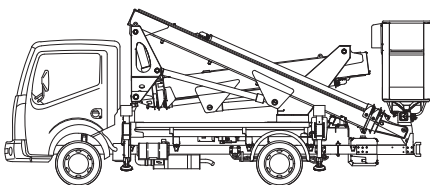

Sonderausstattung auf Anfrage:

Baumtrenngitter
Anschluss im Korb: 230 V