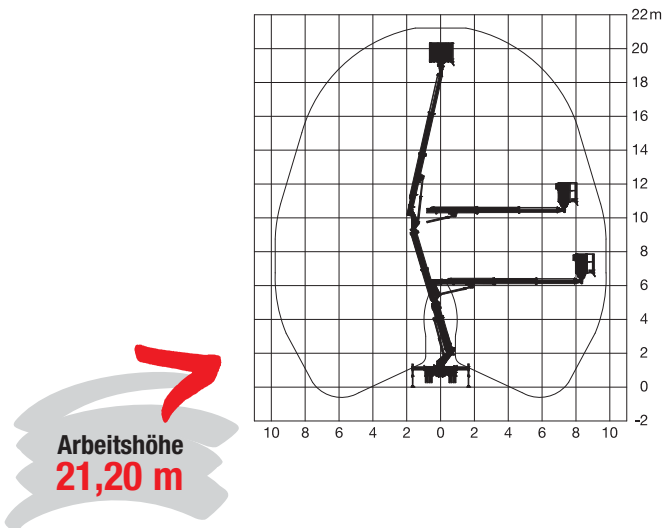

## LKW-Arbeitsbühne

Maximale seitliche Reichweite: bei 200 kg	9,80 m
Antriebsart	Diesel
Transportabmessungen (L x B x H)	6,16 x 2,20 x 2,53 m
Abstützbreite: Kontur	2,20 m
einseitig	2,87 m
beidseitig	3,54 m
Zulässiges Gesamtgewicht	3.500 kg
Führerscheinklasse	3/B
Schwenkbereich	400°
Maximale Tragfähigkeit im Korb	200 kg
Korbabmessungen (L x B)	0,70 x 1,40 m

### Ausstattung

Drehbarer Arbeitskorb 2 x 90°  
Knickpunkthöhe 10,00 m