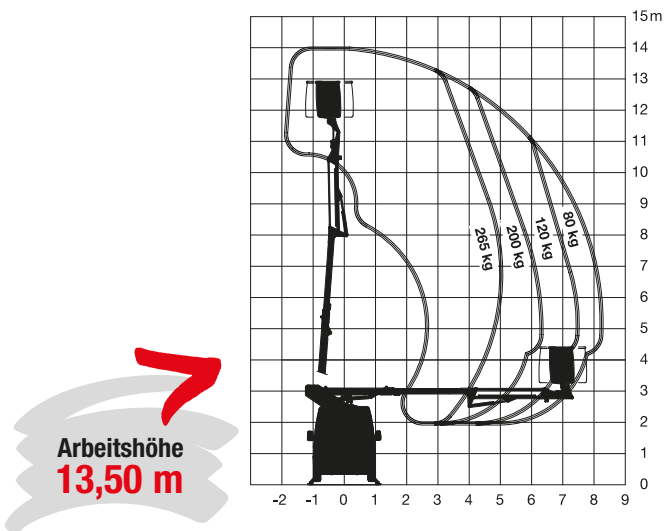

LKW-Arbeitsbühne

Maximale seitliche Reichweite: bei 265 kg	6,60 m
bei 80 kg	8,20 m
Antriebsart	Diesel/Batterie
Transportabmessungen (L x B x H)	6,05 x 2,07 x 3,35 m
Abstützbreite: Kontur	–
einseitig	–
beidseitig	2,47 m
Zulässiges Gesamtgewicht	3.500 kg
Führerscheinklasse	3/B
Schwenkbereich	400°
Maximale Tragfähigkeit im Korb	265 kg
Korbabmessungen (L x B)	0,78 x 1,35 m

Ausstattung

- Drehbarer Arbeitskorb 2 x 60°
- Korbarm
- Anschluss im Korb: 230 V
- Batterie-Antrieb (Arbeitsfunktion)

Für Druckfehler wird keine Haftung übernommen. Technische Änderungen bleiben vorbehalten. Alle Angaben über Maße, Gewichte und die Arbeitsdiagramme sind ca.-Angaben. Durch z. B. Produktneuerungen oder produktionsbedingte Toleranzen kann es auch bei gleichen Gerätetypen in unterschiedlichen Niederlassungen zu Abweichungen gegenüber unseren Datenangaben kommen. Die Transportmaße können von den Maßen im betriebsbereiten Zustand abweichen. Nähere Informationen erhalten Sie bei Ihrem mateco-Kundenberater. Nachdruck, Vervielfältigung oder Digitalisierung nur mit schriftlicher Genehmigung der mateco GmbH, Stuttgart.