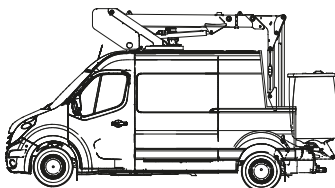

LKW-Arbeitsbühne

Maximale seitliche Reichweite: bei 265 kg	6,60 m
bei 80 kg	8,20 m
Antriebsart	Diesel/Batterie
Transportabmessungen (L x B x H)	6,05 x 2,07 x 3,35 m
Abstützbreite: Kontur	–
einseitig	–
beidseitig	2,47 m
Zulässiges Gesamtgewicht	3.500 kg
Führerscheinklasse	3/B
Schwenkbereich	400°
Maximale Tragfähigkeit im Korb	265 kg
Korbabmessungen (L x B)	0,78 x 1,35 m

Ausstattung

- Drehbarer Arbeitskorb 2 x 60°
- Korbarm
- Anschluss im Korb: 230 V
- Batterie-Antrieb (Arbeitsfunktion)

Für Druckfehler wird keine Haftung übernommen. Technische Änderungen bleiben vorbehalten. Alle Angaben über Maße, Gewichte und die Arbeitsdiagramme sind ca.-Angaben. Durch z. B. Produktneuerungen oder produktionsbedingte Toleranzen kann es auch bei gleichen Gerätetypen in unterschiedlichen Niederlassungen zu Abweichungen gegenüber unseren Datenangaben kommen. Die Transportmaße können von den Maßen im betriebsbereiten Zustand abweichen. Nähere Informationen erhalten Sie bei Ihrem mateco-Kundenberater. Nachdruck, Vervielfältigung oder Digitalisierung nur mit schriftlicher Genehmigung der mateco GmbH, Stuttgart.