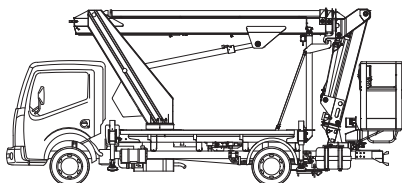

## LKW-Arbeitsbühne

**Arbeitshöhe**  
**20,10 m**

Maximale seitliche Reichweite:	bei 225 kg	9,80 m
	bei 80 kg	12,60 m
Antriebsart	Diesel	
Transportabmessungen (L x B x H)	6,65 x 2,20 x 3,00 m	
Abstützbreite: Kontur	einseitig	2,20 m
	einseitig	2,86 m
	beidseitig	3,53 m
Zulässiges Gesamtgewicht	3.500 kg	
Führerscheinklasse	3/B	
Schwenkbereich	400°	
Maximale Tragfähigkeit im Korb	225 kg	
Korbabmessungen (L x B)	0,70 x 1,40 m	

### Ausstattung

Drehbarer Arbeitskorb 2 x 90°  
Korbarm  
Anschluss im Korb: 230 V

**Sonderausstattung auf Anfrage:**  
Baumtrenngitter

Für Druckfehler wird keine Haftung übernommen. Technische Änderungen bleiben vorbehalten. Alle Angaben über Maße, Gewichte und die Arbeitsdiagramme sind ca.-Angaben. Durch z. B. Produktneuerungen oder produktionsbedingte Toleranzen kann es auch bei gleichen Gerätetypen in unterschiedlichen Niederlassungen zu Abweichungen gegenüber unseren Datenangaben kommen. Die Transportmaße können von den Maßen im betriebsbereiten Zustand abweichen. Nähere Informationen erhalten Sie bei Ihrem mateco-Kundenberater. Nachdruck, Vervielfältigung oder Digitalisierung nur mit schriftlicher Genehmigung der mateco GmbH, Stuttgart.