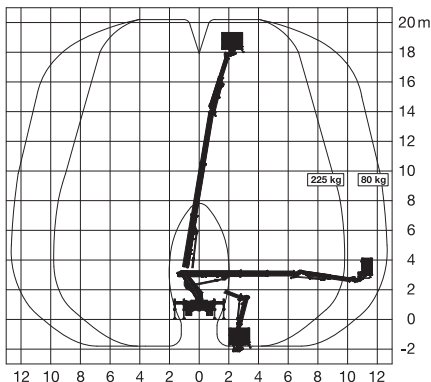

## LKW-Arbeitsbühne

**Arbeitshöhe**  
**20,10 m**

Maximale seitliche Reichweite:	bei 225 kg	9,80 m
	bei 80 kg	12,60 m
Antriebsart	Diesel	
Transportabmessungen (L x B x H)	6,65 x 2,20 x 3,00 m	
Abstützbreite: Kontur	einseitig	2,20 m
	einseitig	2,86 m
	beidseitig	3,53 m
Zulässiges Gesamtgewicht	3.500 kg	
Führerscheinklasse	3/B	
Schwenkbereich	400°	
Maximale Tragfähigkeit im Korb	225 kg	
Korbabmessungen (L x B)	0,70 x 1,40 m	

### Ausstattung

Drehbarer Arbeitskorb 2 x 90°  
Korbarm  
Anschluss im Korb: 230 V

**Sonderausstattung auf Anfrage:**  
Baumtrenngitter

Für Druckfehler wird keine Haftung übernommen. Technische Änderungen bleiben vorbehalten. Alle Angaben über Maße, Gewichte und die Arbeitsdiagramme sind ca.-Angaben. Durch z. B. Produktneuerungen oder produktionsbedingte Toleranzen kann es auch bei gleichen Gerätetypen in unterschiedlichen Niederlassungen zu Abweichungen gegenüber unseren Datenangaben kommen. Die Transportmaße können von den Maßen im betriebsbereiten Zustand abweichen. Nähere Informationen erhalten Sie bei Ihrem mateco-Kundenberater. Nachdruck, Vervielfältigung oder Digitalisierung nur mit schriftlicher Genehmigung der mateco GmbH, Stuttgart.