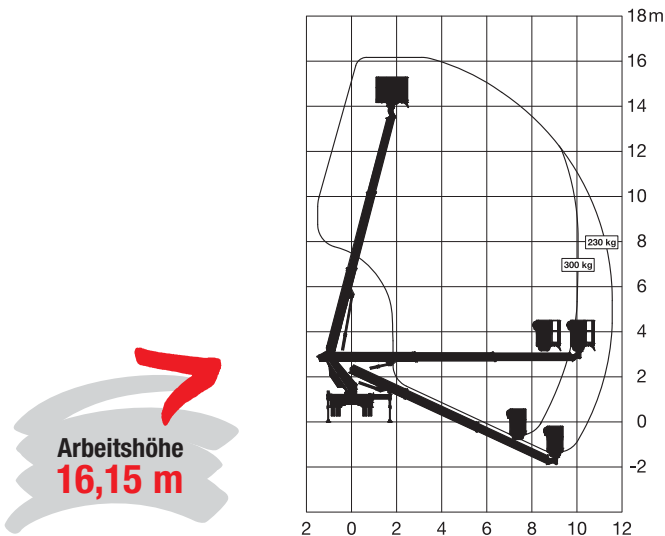

## LKW-Arbeitsbühne

Maximale seitliche Reichweite:	bei 300 kg	10,00 m
	bei 230 kg	11,50 m
Antriebsart		Diesel
Transportabmessungen (L x B x H)		6,06 x 2,20 x 2,82 m
Abstützbreite: Kontur		2,20 m
	einseitig	-
	beidseitig	3,54 m
Zulässiges Gesamtgewicht		3.500 kg
Führerscheinklasse		3/B
Schwenkbereich		400°
Maximale Tragfähigkeit im Korb		<b>300 kg</b>
Korbabmessungen (L x B)		0,70 x 1,40 m

### Ausstattung

Drehbarer Arbeitskorb 2 x 90°  
Anschluss im Korb: 230 V

**Sonderausstattung auf Anfrage:**  
Baumtrenngitter

Für Druckfehler wird keine Haftung übernommen. Technische Änderungen bleiben vorbehalten. Alle Angaben über Maße, Gewichte und die Arbeitsdiagramme sind ca.-Angaben. Durch z. B. Produktneuerungen oder produktionsbedingte Toleranzen kann es auch bei gleichen Gerätetypen in unterschiedlichen Niederlassungen zu Abweichungen gegenüber unseren Datenangaben kommen. Die Transportmaße können von den Maßen im betriebsbereiten Zustand abweichen. Nähere Informationen erhalten Sie bei Ihrem mateco-Kundenberater. Nachdruck, Vervielfältigung oder Digitalisierung nur mit schriftlicher Genehmigung der mateco GmbH, Stuttgart.