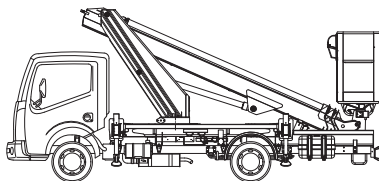

## LKW-Arbeitsbühne

Maximale seitliche Reichweite:	bei 300 kg	10,00 m
	bei 230 kg	11,50 m
Antriebsart		Diesel
Transportabmessungen (L x B x H)		6,06 x 2,20 x 2,82 m
Abstützbreite: Kontur		2,20 m
	einseitig	-
	beidseitig	3,54 m
Zulässiges Gesamtgewicht		3.500 kg
Führerscheinklasse		3/B
Schwenkbereich		400°
Maximale Tragfähigkeit im Korb		<b>300 kg</b>
Korbabmessungen (L x B)		0,70 x 1,40 m

### Ausstattung

Drehbarer Arbeitskorb 2 x 90°  
Anschluss im Korb: 230 V

**Sonderausstattung auf Anfrage:**  
Baumtrenngitter

Für Druckfehler wird keine Haftung übernommen. Technische Änderungen bleiben vorbehalten. Alle Angaben über Maße, Gewichte und die Arbeitsdiagramme sind ca.-Angaben. Durch z. B. Produktneuerungen oder produktionsbedingte Toleranzen kann es auch bei gleichen Gerätetypen in unterschiedlichen Niederlassungen zu Abweichungen gegenüber unseren Datenangaben kommen. Die Transportmaße können von den Maßen im betriebsbereiten Zustand abweichen. Nähere Informationen erhalten Sie bei Ihrem mateco-Kundenberater. Nachdruck, Vervielfältigung oder Digitalisierung nur mit schriftlicher Genehmigung der mateco GmbH, Stuttgart.