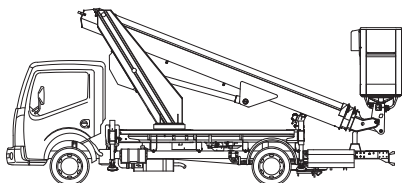

Sonderausstattung auf Anfrage:

Baumtrenngitter
Antennennivelliereinheit
Stromgenerator