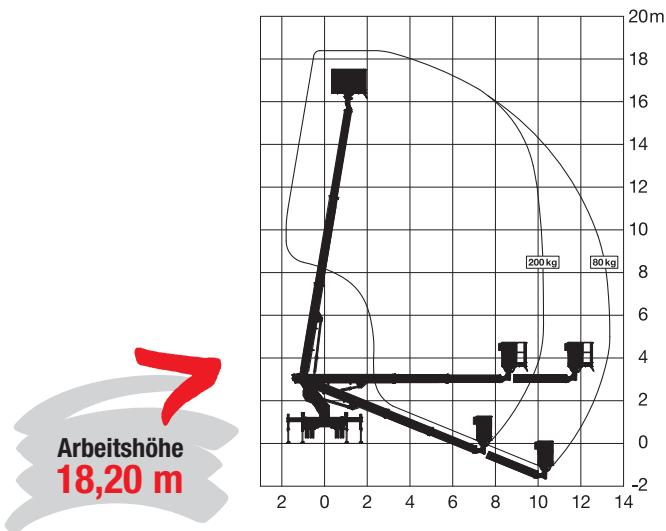

## LKW-Arbeitsbühne

Maximale seitliche Reichweite:	bei 200 kg	10,20 m
	bei 80 kg	13,30 m
Antriebsart		Diesel
Transportabmessungen (L x B x H)		6,65 x 2,07 x 2,98 m
Abstützbreite: Kontur	einseitig	2,07 m
	einseitig	2,74 m
	beidseitig	3,41 m
Zulässiges Gesamtgewicht		3.500 kg
Führerscheinklasse		3/B
Schwenkbereich		400°
Maximale Tragfähigkeit im Korb		200 kg
Korbabmessungen (L x B)		0,70 x 1,60 m

### Ausstattung

Drehbarer Arbeitskorb 2 x 90°  
Anschluss im Korb: 230 V

#### Sonderausstattung auf Anfrage:

Baumtrenngitter  
Antennennivelliereinheit  
Stromgenerator

Für Druckfehler wird keine Haftung übernommen. Technische Änderungen bleiben vorbehalten. Alle Angaben über Maße, Gewichte und die Arbeitsdiagramme sind ca.-Angaben. Durch z. B. Produktneuerungen oder produktionsbedingte Toleranzen kann es auch bei gleichen Gerätetypen in unterschiedlichen Niederlassungen zu Abweichungen gegenüber unseren Datenangaben kommen. Die Transportmaße können von den Maßen im betriebsbereiten Zustand abweichen. Nähere Informationen erhalten Sie bei Ihrem mateco-Kundenberater. Nachdruck, Vervielfältigung oder Digitalisierung nur mit schriftlicher Genehmigung der mateco GmbH, Stuttgart.