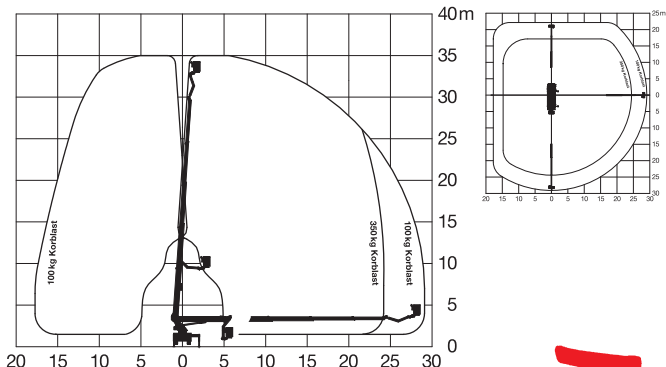

LKW-Arbeitsbühne

Arbeitshöhe
35,00 m

Maximale seitliche Reichweite: bei 350 kg	24,60 m
bei 100 kg	29,30 m
Antriebsart	Diesel Allrad
Transportabmessungen (L x B x H)	9,45 x 2,54 x 3,68 m
Abstützbreite: Kontur	2,50 m
einseitig	3,45 m
beidseitig	4,30 m
Zulässiges Gesamtgewicht	18.000 kg
Führerscheinklasse	2/C
Schwenkbereich	540°
Maximale Tragfähigkeit im Korb	350 kg
Korbabmessungen (L x B)	1,10 x 1,80 m

Ausstattung

Drehbarer Arbeitskorb 2 x 80°
Korbarm
Anschluss im Korb: 230 V

Allradantrieb
Vollvariable
Abstützung

Sonderausstattung auf Anfrage:

Baumtrenngitter
Antennennivelliereinheit
Stromgenerator

Für Druckfehler wird keine Haftung übernommen. Technische Änderungen bleiben vorbehalten. Alle Angaben über Maße, Gewichte und die Arbeitsdiagramme sind ca.-Angaben. Durch z. B. Produktneuerungen oder produktionsbedingte Toleranzen kann es auch bei gleichen Gerätetypen in unterschiedlichen Niederlassungen zu Abweichungen gegenüber unseren Datenangaben kommen. Die Transportmaße können von den Maßen im betriebsbereiten Zustand abweichen. Nähere Informationen erhalten Sie bei Ihrem mateco-Kundenberater. Nachdruck, Vervielfältigung oder Digitalisierung nur mit schriftlicher Genehmigung der mateco GmbH, Stuttgart.