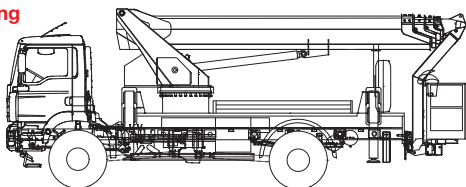

LKW-Arbeitsbühne

Arbeitshöhe
35,00 m

Maximale seitliche Reichweite: bei 350 kg	24,60 m
bei 100 kg	29,30 m
Antriebsart	Diesel Allrad
Transportabmessungen (L x B x H)	9,45 x 2,54 x 3,68 m
Abstützbreite: Kontur	2,50 m
einseitig	3,45 m
beidseitig	4,30 m
Zulässiges Gesamtgewicht	18.000 kg
Führerscheinklasse	2/C
Schwenkbereich	540°
Maximale Tragfähigkeit im Korb	350 kg
Korbabmessungen (L x B)	1,10 x 1,80 m

Ausstattung

Drehbarer Arbeitskorb 2 x 80°
Korbarm
Anschluss im Korb: 230 V

Allradantrieb
Vollvariable
Abstützung

Sonderausstattung auf Anfrage:

Baumtrenngitter
Antennennivelliereinheit
Stromgenerator

Für Druckfehler wird keine Haftung übernommen. Technische Änderungen bleiben vorbehalten. Alle Angaben über Maße, Gewichte und die Arbeitsdiagramme sind ca.-Angaben. Durch z. B. Produktneuerungen oder produktionsbedingte Toleranzen kann es auch bei gleichen Gerätetypen in unterschiedlichen Niederlassungen zu Abweichungen gegenüber unseren Datenangaben kommen. Die Transportmaße können von den Maßen im betriebsbereiten Zustand abweichen. Nähere Informationen erhalten Sie bei Ihrem mateco-Kundenberater. Nachdruck, Vervielfältigung oder Digitalisierung nur mit schriftlicher Genehmigung der mateco GmbH, Stuttgart.