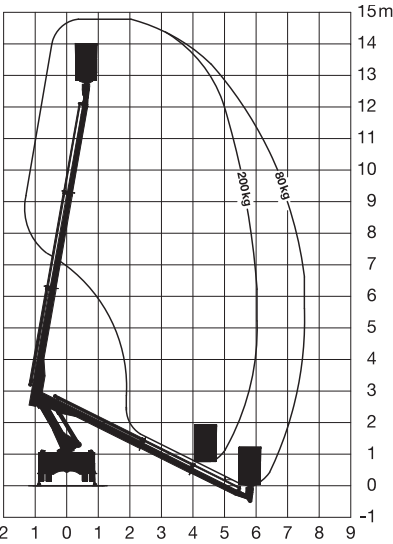

LKW-Arbeitsbühne

Arbeitshöhe
14,60 m

Maximale seitliche Reichweite: bei 200 kg	6,00 m
bei 80 kg	7,50 m
Antriebsart	Diesel
Transportabmessungen (L x B x H)	5,86 x 1,70 x 2,87 m
Abstützbreite: Kontur	1,70 m
einseitig	-
beidseitig	-
Zulässiges Gesamtgewicht	3.500 kg
Führerscheinklasse	3/B
Schwenkbereich	360°
Maximale Tragfähigkeit im Korb	200 kg
Korbabmessungen (L x B)	0,70 x 1,20 m

Ausstattung

Drehbarer Arbeitskorb 2 x 60°
Anschluss im Korb: 230 V

Für Druckfehler wird keine Haftung übernommen. Technische Änderungen bleiben vorbehalten. Alle Angaben über Maße, Gewichte und die Arbeitsdiagramme sind ca.-Angaben. Durch z. B. Produktneuerungen oder produktionsbedingte Toleranzen kann es auch bei gleichen Gerätetypen in unterschiedlichen Niederlassungen zu Abweichungen gegenüber unseren Datenangaben kommen. Die Transportmaße können von den Maßen im betriebsbereiten Zustand abweichen. Nähere Informationen erhalten Sie bei Ihrem mateco-Kundenberater. Nachdruck, Vervielfältigung oder Digitalisierung nur mit schriftlicher Genehmigung der mateco GmbH, Stuttgart.