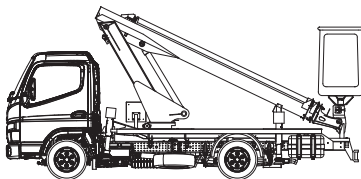

LKW-Arbeitsbühne

Arbeitshöhe
14,60 m

Maximale seitliche Reichweite: bei 200 kg	6,00 m
bei 80 kg	7,50 m
Antriebsart	Diesel
Transportabmessungen (L x B x H)	5,86 x 1,70 x 2,87 m
Abstützbreite: Kontur	1,70 m
einseitig	-
beidseitig	-
Zulässiges Gesamtgewicht	3.500 kg
Führerscheinklasse	3/B
Schwenkbereich	360°
Maximale Tragfähigkeit im Korb	200 kg
Korbabmessungen (L x B)	0,70 x 1,20 m

Ausstattung

Drehbarer Arbeitskorb 2 x 60°
Anschluss im Korb: 230 V

Für Druckfehler wird keine Haftung übernommen. Technische Änderungen bleiben vorbehalten. Alle Angaben über Maße, Gewichte und die Arbeitsdiagramme sind ca.-Angaben. Durch z. B. Produktneuerungen oder produktionsbedingte Toleranzen kann es auch bei gleichen Gerätetypen in unterschiedlichen Niederlassungen zu Abweichungen gegenüber unseren Datenangaben kommen. Die Transportmaße können von den Maßen im betriebsbereiten Zustand abweichen. Nähere Informationen erhalten Sie bei Ihrem mateco-Kundenberater. Nachdruck, Vervielfältigung oder Digitalisierung nur mit schriftlicher Genehmigung der mateco GmbH, Stuttgart.