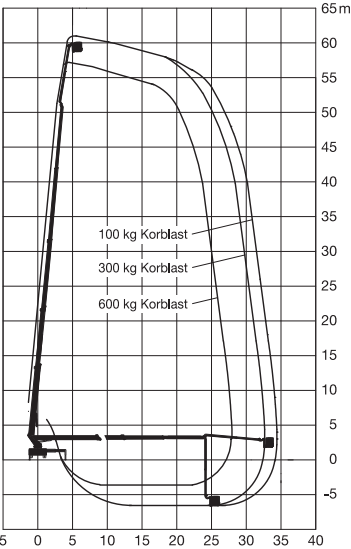

LKW-Arbeitsbühne

**Arbeitshöhe
61,00 m**

Maximale seitliche Reichweite: bei 600 kg	27,70 m
bei 100 kg	34,50 m
Antriebsart	Diesel
Transportabmessungen (L x B x H)	11,99 x 2,53 x 3,99 m
Abstützbreite: Kontur	2,55 m
einseitig	5,40 m
beidseitig	8,27 m
Zulässiges Gesamtgewicht	32.000 kg
Führerscheinklasse	**
Schwenkbereich	540°
Maximale Tragfähigkeit im Korb	600 kg
Korbabmessungen (L x B)	1,05 x 2,48 m

Ausstattung

Drehbarer Arbeitskorb 2 x 80°
Korb vergrößerbar (B: 3,88 m)
Korbarm teleskopierbar (L: 8,50 m)
Anschluss im Korb: 230 V

Vollvariable Abstützung

Sonderausstattung auf Anfrage:

Baumtrenngitter
Antennennivelliereinheit
Stromgenerator
Erdungseinrichtung