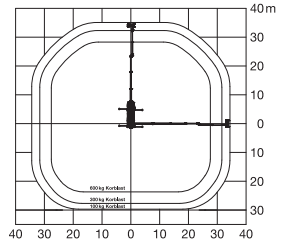

LKW-Arbeitsbühne

**Arbeitshöhe
61,00 m**

Maximale seitliche Reichweite: bei 600 kg	27,70 m
bei 100 kg	34,50 m
Antriebsart	Diesel
Transportabmessungen (L x B x H)	11,99 x 2,53 x 3,99 m
Abstützbreite: Kontur	2,55 m
einseitig	5,40 m
beidseitig	8,27 m
Zulässiges Gesamtgewicht	32.000 kg
Führerscheinklasse	**
Schwenkbereich	540°
Maximale Tragfähigkeit im Korb	600 kg
Korbabmessungen (L x B)	1,05 x 2,48 m

Ausstattung

Drehbarer Arbeitskorb 2 x 80°
Korb vergrößerbar (B: 3,88 m)
Korbarm teleskopierbar (L: 8,50 m)
Anschluss im Korb: 230 V

Vollvariable Abstützung

Sonderausstattung auf Anfrage:

Baumtrenngitter
Antennennivelliereinheit
Stromgenerator
Erdungseinrichtung