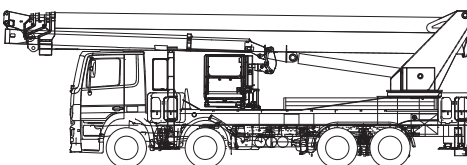

LKW-Arbeitsbühne

**Arbeitshöhe
61,00 m**

Maximale seitliche Reichweite: bei 600 kg	27,70 m
bei 100 kg	34,50 m
Antriebsart	Diesel
Transportabmessungen (L x B x H)	11,99 x 2,53 x 3,99 m
Abstützbreite: Kontur	2,55 m
einseitig	5,40 m
beidseitig	8,27 m
Zulässiges Gesamtgewicht	32.000 kg
Führerscheinklasse	**
Schwenkbereich	540°
Maximale Tragfähigkeit im Korb	600 kg
Korbabmessungen (L x B)	1,05 x 2,48 m

Ausstattung

Drehbarer Arbeitskorb 2 x 80°
Korb vergrößerbar (B: 3,88 m)
Korbarm teleskopierbar (L: 8,50 m)
Anschluss im Korb: 230 V

Vollvariable Abstützung

Sonderausstattung auf Anfrage:

Baumtrenngitter
Antennennivelliereinheit
Stromgenerator
Erdungseinrichtung