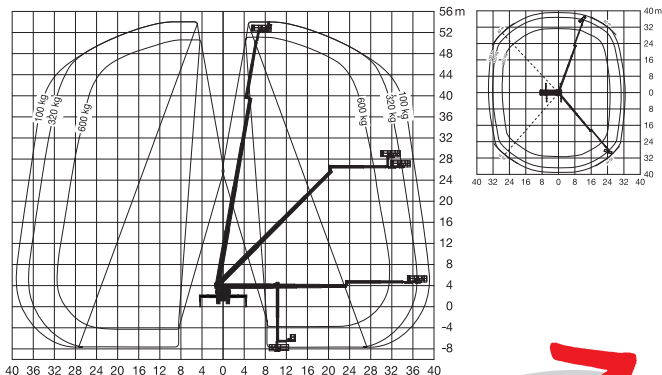

LKW-Arbeitsbühne

Arbeitshöhe
54,00 m

Maximale seitliche Reichweite: bei 600 kg	31,00 m
bei 100 kg	39,00 m
Antriebsart	Diesel
Transportabmessungen (L x B x H)	11,95 x 2,55 x 3,99 m
Abstützbreite: Kontur	2,55 m
einseitig	5,75 m
beidseitig	8,95 m
Zulässiges Gesamtgewicht	26.000 kg
Führerscheinklasse	**
Schwenkbereich	500°
Maximale Tragfähigkeit im Korb	600 kg
Korbabmessungen (L x B)	0,97 x 2,42 m