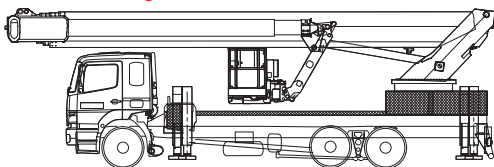

LKW-Arbeitsbühne

Arbeitshöhe
54,00 m

Maximale seitliche Reichweite: bei 600 kg	31,00 m
bei 100 kg	39,00 m
Antriebsart	Diesel
Transportabmessungen (L x B x H)	11,95 x 2,55 x 3,99 m
Abstützbreite: Kontur	2,55 m
einseitig	5,75 m
beidseitig	8,95 m
Zulässiges Gesamtgewicht	26.000 kg
Führerscheinklasse	**
Schwenkbereich	500°
Maximale Tragfähigkeit im Korb	600 kg
Korbabmessungen (L x B)	0,97 x 2,42 m

Ausstattung

Drehbarer Arbeitskorb
Korb vergrößerbar (B: 3,82 m)
Korbarm teleskopierbar
Anschluss im Korb: 230 V
Zusätzlicher, beweglicher Rüssel

Vollvariable Abstützung

Sonderausstattung auf Anfrage:

Baumtrenngitter
Antennennivelliereinheit
Stromgenerator