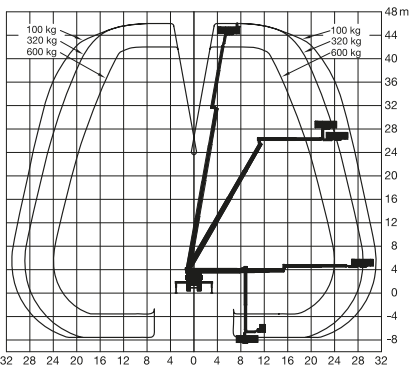

## LKW-Arbeitsbühne

**Arbeitshöhe**  
**46,00 m**

Maximale seitliche Reichweite: bei 600 kg	23,90 m
bei 100 kg	31,00 m
Antriebsart	Diesel
Transportabmessungen (L x B x H)	10,36 x 2,54 x 3,80 m
Abstützbreite: Kontur	2,54 m
einseitig	4,48 m
beidseitig	6,42 m
Zulässiges Gesamtgewicht	26.000 kg
Führerscheinklasse	**
Schwenkbereich	540°
Maximale Tragfähigkeit im Korb	400* / 600 kg
Korbabmessungen (L x B)	0,97 x 2,42 m

### Ausstattung

Drehbarer Arbeitskorb  
Korb vergrößerbar (B: 3,82 m)  
Korbarm teleskopierbar  
Anschluss im Korb: 230 V  
Zusätzlicher, beweglicher Rüssel  
**Vollvariable Abstützung**