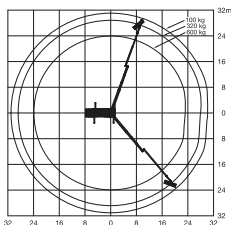

## LKW-Arbeitsbühne

**Arbeitshöhe**  
**46,00 m**

Maximale seitliche Reichweite: bei 600 kg	23,90 m
bei 100 kg	31,00 m
Antriebsart	Diesel
Transportabmessungen (L x B x H)	10,36 x 2,54 x 3,80 m
Abstützbreite: Kontur	2,54 m
einseitig	4,48 m
beidseitig	6,42 m
Zulässiges Gesamtgewicht	26.000 kg
Führerscheinklasse	**
Schwenkbereich	540°
Maximale Tragfähigkeit im Korb	400* / 600 kg
Korbabmessungen (L x B)	0,97 x 2,42 m

### Ausstattung

Drehbarer Arbeitskorb  
Korb vergrößerbar (B: 3,82 m)  
Korbarm teleskopierbar  
Anschluss im Korb: 230 V  
Zusätzlicher, beweglicher Rüssel  
**Vollvariable Abstützung**