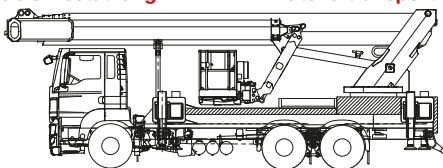

## LKW-Arbeitsbühne

**Arbeitshöhe**  
**46,00 m**

Maximale seitliche Reichweite: bei 600 kg	23,90 m
bei 100 kg	31,00 m
Antriebsart	Diesel
Transportabmessungen (L x B x H)	10,36 x 2,54 x 3,80 m
Abstützbreite: Kontur	2,54 m
einseitig	4,48 m
beidseitig	6,42 m
Zulässiges Gesamtgewicht	26.000 kg
Führerscheinklasse	**
Schwenkbereich	540°
Maximale Tragfähigkeit im Korb	400* / 600 kg
Korbabmessungen (L x B)	0,97 x 2,42 m

### Ausstattung

Drehbarer Arbeitskorb  
Korb vergrößerbar (B: 3,82 m)  
Korbarm teleskopierbar  
Anschluss im Korb: 230 V  
Zusätzlicher, beweglicher Rüssel  
**Vollvariable Abstützung**

### Sonderausstattung auf Anfrage:

Baumtrenngitter, Antennen-  
nivelliereinheit, Stromgenerator  
2-Achs-Allrad-Fahrgestell  
(Änderung: seitliche Reichweite)  
**Materialtransport am Korb\***

\* Verringerte  
Tragfähigkeit  
auf max. 400 kg