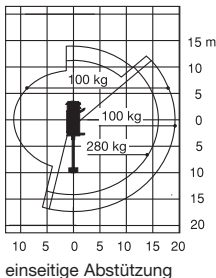

LKW-Arbeitsbühne

Arbeitshöhe
26,00 m

Maximale seitliche Reichweite:	bei 280 kg	16,10 m
	bei 100 kg	19,50 m
Antriebsart		Diesel
Transportabmessungen (L x B x H)		7,70 x 2,51 x 3,27 m
Abstützbreite: Kontur		2,45 m
einseitig		3,40 m
beidseitig		4,40 m
Zulässiges Gesamtgewicht		7.490 kg
Führerscheinklasse		3/C1
Schwenkbereich		500°
Maximale Tragfähigkeit im Korb		280 kg
Korbabmessungen (L x B)		0,82 x 1,62 m