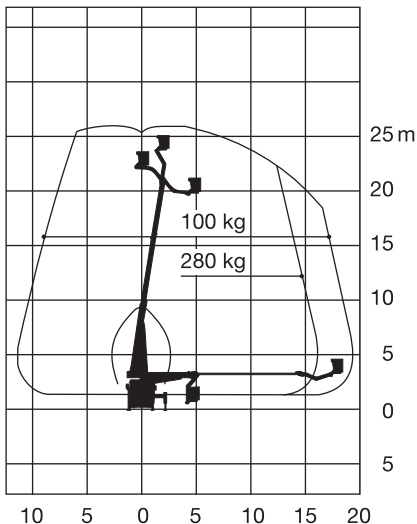

LKW-Arbeitsbühne

Arbeitshöhe
26,00 m

Maximale seitliche Reichweite:	bei 280 kg	16,10 m
	bei 100 kg	19,50 m
Antriebsart		Diesel
Transportabmessungen (L x B x H)		7,70 x 2,51 x 3,27 m
Abstützbreite: Kontur		2,45 m
einseitig		3,40 m
beidseitig		4,40 m
Zulässiges Gesamtgewicht		7.490 kg
Führerscheinklasse		3/C1
Schwenkbereich		500°
Maximale Tragfähigkeit im Korb		280 kg
Korbabmessungen (L x B)		0,82 x 1,62 m

Ausstattung

Drehbarer Arbeitskorb 2 x 45°
Korbarm
Anschluss im Korb: 230 V
Fahrerhausdachsenschutz

Sonderausstattung auf Anfrage:
Baumtrenngitter

Für Druckfehler wird keine Haftung übernommen. Technische Änderungen bleiben vorbehalten. Alle Angaben über Maße, Gewichte und die Arbeitsdiagramme sind ca.-Angaben. Durch z.B. Produktneuerungen oder produktionsbedingte Toleranzen kann es auch bei gleichen Gerätetypen in unterschiedlichen Niederlassungen zu Abweichungen gegenüber unseren Datenangaben kommen. Für nähere Informationen fragen Sie bitte Ihren mateco-Kundenberater. Nachdruck, Vervielfältigung oder Digitalisierung nur mit schriftlicher Genehmigung der mateco GmbH, Stuttgart.