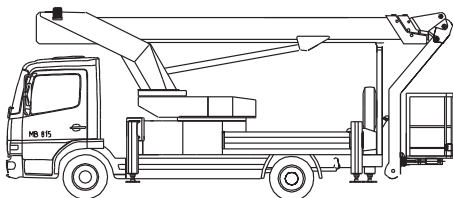

LKW-Arbeitsbühne

Arbeitshöhe
26,00 m

Maximale seitliche Reichweite:	bei 280 kg	16,10 m
	bei 100 kg	19,50 m
Antriebsart		Diesel
Transportabmessungen (L x B x H)		7,70 x 2,51 x 3,27 m
Abstützbreite: Kontur		2,45 m
einseitig		3,40 m
beidseitig		4,40 m
Zulässiges Gesamtgewicht		7.490 kg
Führerscheinklasse		3/C1
Schwenkbereich		500°
Maximale Tragfähigkeit im Korb		280 kg
Korbabmessungen (L x B)		0,82 x 1,62 m

Ausstattung

Drehbarer Arbeitskorb 2 x 45°
Korbarm
Anschluss im Korb: 230 V
Fahrerhausdachsenschutz

Sonderausstattung auf Anfrage:
Baumtrenngitter

Für Druckfehler wird keine Haftung übernommen. Technische Änderungen bleiben vorbehalten. Alle Angaben über Maße, Gewichte und die Arbeitsdiagramme sind ca.-Angaben. Durch z.B. Produktneuerungen oder produktionsbedingte Toleranzen kann es auch bei gleichen Gerätetypen in unterschiedlichen Niederlassungen zu Abweichungen gegenüber unseren Datenangaben kommen. Für nähere Informationen fragen Sie bitte Ihren mateco-Kundenberater. Nachdruck, Vervielfältigung oder Digitalisierung nur mit schriftlicher Genehmigung der mateco GmbH, Stuttgart.