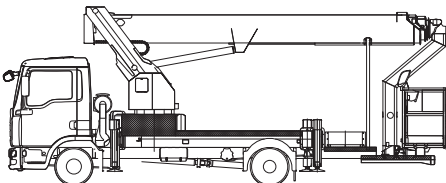

LKW-Arbeitsbühne

**Arbeitshöhe
33,00 m**

Maximale seitliche Reichweite: bei 320 kg	13,80 m
bei 100 kg	21,00 m
Antriebsart	Diesel
Transportabmessungen (L x B x H)	8,77 x 2,53 x 3,55 m
Abstützbreite: Kontur	2,54 m
einseitig	3,85 m
beidseitig	5,20 m
Zulässiges Gesamtgewicht	7.490 kg
Führerscheinklasse	3/C1
Schwenkbereich	500°
Maximale Tragfähigkeit im Korb	320 kg
Korbabmessungen (L x B)	0,86 x 1,70 m

Ausstattung

Drehbarer Arbeitskorb 2 x 90°
Korbarm
Anschluss im Korb: 230 V
Vollvariable Abstützung

Sonderausstattung auf Anfrage:
Baumtrenngitter

Für Druckfehler wird keine Haftung übernommen. Technische Änderungen bleiben vorbehalten. Alle Angaben über Maße, Gewichte und die Arbeitsdiagramme sind ca.-Angaben. Durch z. B. Produktneuerungen oder produktionsbedingte Toleranzen kann es auch bei gleichen Gerätetypen in unterschiedlichen Niederlassungen zu Abweichungen gegenüber unseren Datenangaben kommen. Die Transportmaße können von den Maßen im betriebsbereiten Zustand abweichen. Nähere Informationen erhalten Sie bei Ihrem mateco-Kundenberater. Nachdruck, Vervielfältigung oder Digitalisierung nur mit schriftlicher Genehmigung der mateco GmbH, Stuttgart.