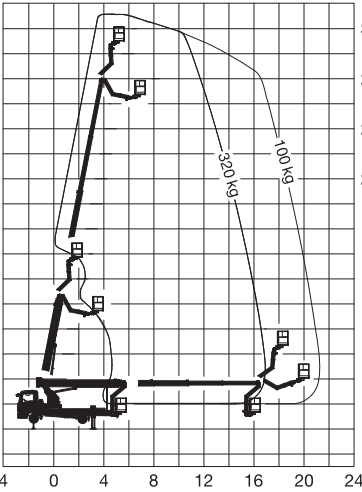

LKW-Arbeitsbühne

**Arbeitshöhe
33,00 m**

Maximale seitliche Reichweite: bei 320 kg	13,80 m
bei 100 kg	21,00 m
Antriebsart	Diesel
Transportabmessungen (L x B x H)	8,77 x 2,53 x 3,55 m
Abstützbreite: Kontur	2,54 m
einseitig	3,85 m
beidseitig	5,20 m
Zulässiges Gesamtgewicht	7.490 kg
Führerscheinklasse	3/C1
Schwenkbereich	500°
Maximale Tragfähigkeit im Korb	320 kg
Korbabmessungen (L x B)	0,86 x 1,70 m

Ausstattung

Drehbarer Arbeitskorb 2 x 90°
Korbarm
Anschluss im Korb: 230 V
Vollvariable Abstützung

Sonderausstattung auf Anfrage:
Baumtrenngitter

Für Druckfehler wird keine Haftung übernommen. Technische Änderungen bleiben vorbehalten. Alle Angaben über Maße, Gewichte und die Arbeitsdiagramme sind ca.-Angaben. Durch z. B. Produktneuerungen oder produktionsbedingte Toleranzen kann es auch bei gleichen Gerätetypen in unterschiedlichen Niederlassungen zu Abweichungen gegenüber unseren Datenangaben kommen. Die Transportmaße können von den Maßen im betriebsbereiten Zustand abweichen. Nähere Informationen erhalten Sie bei Ihrem mateco-Kundenberater. Nachdruck, Vervielfältigung oder Digitalisierung nur mit schriftlicher Genehmigung der mateco GmbH, Stuttgart.