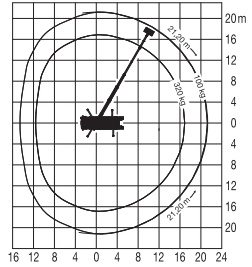

LKW-Arbeitsbühne

**Arbeitshöhe
33,00 m**

Maximale seitliche Reichweite: bei 320 kg	13,80 m
bei 100 kg	21,00 m
Antriebsart	Diesel
Transportabmessungen (L x B x H)	8,77 x 2,53 x 3,55 m
Abstützbreite: Kontur	2,54 m
einseitig	3,85 m
beidseitig	5,20 m
Zulässiges Gesamtgewicht	7.490 kg
Führerscheinklasse	3/C1
Schwenkbereich	500°
Maximale Tragfähigkeit im Korb	320 kg
Korbabmessungen (L x B)	0,86 x 1,70 m