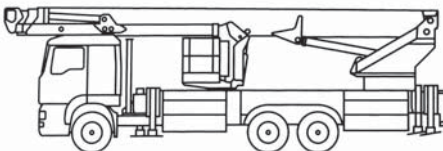

LKW-Arbeitsbühne

Arbeitshöhe
53,00 m

Maximale seitliche Reichweite: bei 600 kg	30,60 m
bei 100 kg	38,20 m

Antriebsart	Diesel
-------------	--------

Transportabmessungen (L x B x H)	12,00 x 2,55 x 3,94 m
----------------------------------	-----------------------

Maximale Tragfähigkeit im Korb	600 kg
--------------------------------	--------

Korbabmessungen (L x B)	1,05 x 2,47 m
-------------------------	---------------

Ausstattung

Drehbarer Arbeitskorb 2 x 80°
Korb vergrößerbar (B: 3,88 m)
Korbarm teleskopierbar (max. Tragfähigkeit: 300 kg)
Anschluss im Korb: 230 V
Vollvariable Abstützung

Sonderausstattung auf Anfrage:

Baumtrenngitter
Antennennivelliereinheit
Stromgenerator

Materialtransport am Korb*

* Verringerte Tragfähigkeit um ca. 50 kg

Für Druckfehler wird keine Haftung übernommen. Technische Änderungen bleiben vorbehalten. Alle Angaben über Maße, Gewichte und die Arbeitsdiagramme sind ca.-Angaben. Durch z. B. Produktneuerungen oder produktionsbedingte Toleranzen kann es auch bei gleichen Gerätetypen in unterschiedlichen Niederlassungen zu Abweichungen gegenüber unseren Datenangaben kommen. Die Transportmaße können von den Maßen im betriebsbereiten Zustand abweichen. Nähere Informationen erhalten Sie bei Ihrem mateco-Kundenberater. Nachdruck, Vervielfältigung oder Digitalisierung nur mit schriftlicher Genehmigung der mateco GmbH, Stuttgart.