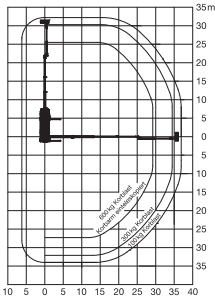

LKW-Arbeitsbühne

Arbeitshöhe
53,00 m

Maximale seitliche Reichweite: bei 600 kg	30,60 m
bei 100 kg	38,20 m

Antriebsart	Diesel
-------------	--------

Transportabmessungen (L x B x H)	12,00 x 2,55 x 3,94 m
----------------------------------	-----------------------

Abstützbreite: Kontur	2,55 m
einseitig	5,61 m
beidseitig	8,67 m

Zulässiges Gesamtgewicht	26.000 kg
--------------------------	-----------

Führerscheinklasse	**
--------------------	----

Schwenkbereich	540°
----------------	------

Maximale Tragfähigkeit im Korb	600 kg
--------------------------------	--------

Korbabmessungen (L x B)	1,05 x 2,47 m
-------------------------	---------------

Ausstattung

Drehbarer Arbeitskorb 2 x 80°
Korb vergrößerbar (B: 3,88 m)
Korbarm teleskopierbar (max. Tragfähigkeit: 300 kg)
Anschluss im Korb: 230 V
Vollvariable Abstützung