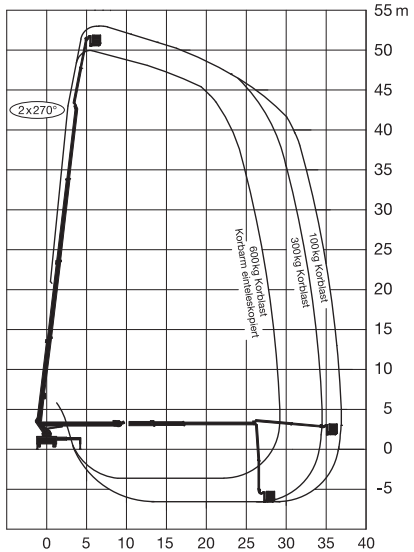

LKW-Arbeitsbühne

Arbeitshöhe
53,00 m

Maximale seitliche Reichweite: bei 600 kg	30,60 m
bei 100 kg	38,20 m

Antriebsart	Diesel
-------------	--------

Transportabmessungen (L x B x H)	12,00 x 2,55 x 3,94 m
----------------------------------	-----------------------

Abstützbreite: Kontur	2,55 m
einseitig	5,61 m
beidseitig	8,67 m

Zulässiges Gesamtgewicht	26.000 kg
--------------------------	-----------

Führerscheinklasse	**
--------------------	----

Schwenkbereich	540°
----------------	------

Maximale Tragfähigkeit im Korb	600 kg
--------------------------------	--------

Korbabmessungen (L x B)	1,05 x 2,47 m
-------------------------	---------------

Ausstattung

Drehbarer Arbeitskorb 2 x 80°
Korb vergrößerbar (B: 3,88 m)
Korbarm teleskopierbar (max. Tragfähigkeit: 300 kg)
Anschluss im Korb: 230 V
Vollvariable Abstützung