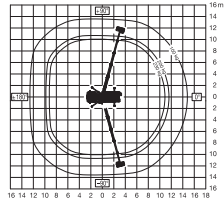

## LKW-Arbeitsbühne

**27 m Höhe  
bei nur 3,5 t**

**Arbeitshöhe  
27,00 m**

Maximale seitliche Reichweite: bei 230 kg	11,00 m
bei 100 kg	14,80 m
Antriebsart	Diesel
Transportabmessungen (L x B x H)	6,74 x 2,11 x 2,95 m
Abstützbreite: Kontur	2,10 m
einseitig	2,81 m
beidseitig	3,53 m
Zulässiges Gesamtgewicht	3.500 kg
Führerscheinklasse	3/B
Schwenkbereich	450°
Maximale Tragfähigkeit im Korb	230 kg
Korbabmessungen (L x B)	0,70 x 1,40 m

### Ausstattung

Drehbarer Arbeitskorb 2 x 90°  
Anschluss im Korb: 230 V  
**Korbeinstieg via Treppe**

**Sonderausstattung auf Anfrage:**  
Baumtrenngitter

Für Druckfehler wird keine Haftung übernommen. Technische Änderungen bleiben vorbehalten. Alle Angaben über Maße, Gewichte und die Arbeitsdiagramme sind ca.-Angaben. Durch z. B. Produktneuerungen oder produktionsbedingte Toleranzen kann es auch bei gleichen Gerätetypen in unterschiedlichen Niederlassungen zu Abweichungen gegenüber unseren Datenangaben kommen. Die Transportmaße können von den Maßen im betriebsbereiten Zustand abweichen. Nähere Informationen erhalten Sie bei Ihrem mateco-Kundenberater. Nachdruck, Vervielfältigung oder Digitalisierung nur mit schriftlicher Genehmigung der mateco GmbH, Stuttgart.