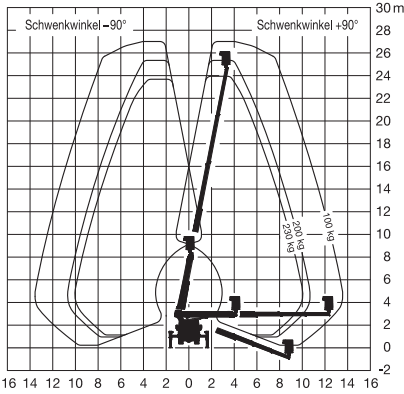

## LKW-Arbeitsbühne

**27 m Höhe  
bei nur 3,5 t**

**Arbeitshöhe  
27,00 m**

Maximale seitliche Reichweite: bei 230 kg	11,00 m
bei 100 kg	14,80 m
Antriebsart	Diesel
Transportabmessungen (L x B x H)	6,74 x 2,11 x 2,95 m
Abstützbreite: Kontur	2,10 m
einseitig	2,81 m
beidseitig	3,53 m
Zulässiges Gesamtgewicht	3.500 kg
Führerscheinklasse	3/B
Schwenkbereich	450°
Maximale Tragfähigkeit im Korb	230 kg
Korbabmessungen (L x B)	0,70 x 1,40 m

### Ausstattung

Drehbarer Arbeitskorb 2 x 90°  
Anschluss im Korb: 230 V  
**Korbeinstieg via Treppe**

**Sonderausstattung auf Anfrage:**  
Baumtrenngitter

Für Druckfehler wird keine Haftung übernommen. Technische Änderungen bleiben vorbehalten. Alle Angaben über Maße, Gewichte und die Arbeitsdiagramme sind ca.-Angaben. Durch z. B. Produktneuerungen oder produktionsbedingte Toleranzen kann es auch bei gleichen Gerätetypen in unterschiedlichen Niederlassungen zu Abweichungen gegenüber unseren Datenangaben kommen. Die Transportmaße können von den Maßen im betriebsbereiten Zustand abweichen. Nähere Informationen erhalten Sie bei Ihrem mateco-Kundenberater. Nachdruck, Vervielfältigung oder Digitalisierung nur mit schriftlicher Genehmigung der mateco GmbH, Stuttgart.