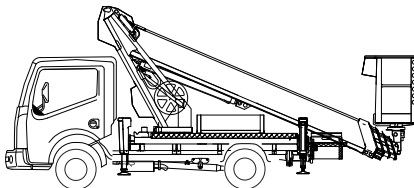

## LKW-Arbeitsbühne

**27 m Höhe  
bei nur 3,5 t**

**Arbeitshöhe  
27,00 m**

Maximale seitliche Reichweite: bei 230 kg	11,00 m
bei 100 kg	14,80 m
Antriebsart	Diesel
Transportabmessungen (L x B x H)	6,74 x 2,11 x 2,95 m
Abstützbreite: Kontur	2,10 m
einseitig	2,81 m
beidseitig	3,53 m
Zulässiges Gesamtgewicht	3.500 kg
Führerscheinklasse	3/B
Schwenkbereich	450°
Maximale Tragfähigkeit im Korb	230 kg
Korbabmessungen (L x B)	0,70 x 1,40 m

### Ausstattung

Drehbarer Arbeitskorb 2 x 90°  
Anschluss im Korb: 230 V  
**Korbeinstieg via Treppe**

**Sonderausstattung auf Anfrage:**  
Baumtrenngitter

Für Druckfehler wird keine Haftung übernommen. Technische Änderungen bleiben vorbehalten. Alle Angaben über Maße, Gewichte und die Arbeitsdiagramme sind ca.-Angaben. Durch z. B. Produktneuerungen oder produktionsbedingte Toleranzen kann es auch bei gleichen Gerätetypen in unterschiedlichen Niederlassungen zu Abweichungen gegenüber unseren Datenangaben kommen. Die Transportmaße können von den Maßen im betriebsbereiten Zustand abweichen. Nähere Informationen erhalten Sie bei Ihrem mateco-Kundenberater. Nachdruck, Vervielfältigung oder Digitalisierung nur mit schriftlicher Genehmigung der mateco GmbH, Stuttgart.