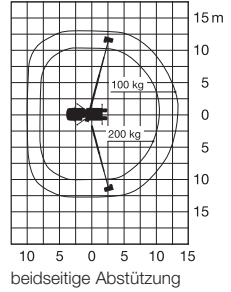

## LKW-Arbeitsbühne

LKW

Anhänger

Special-Bühnen

**Arbeitshöhe**  
**22,10 m**

Maximale seitliche Reichweite: bei 200 kg	11,05 m
bei 100 kg	14,00 m
Antriebsart	Diesel
Transportabmessungen (L x B x H)	7,25 x 2,11 x 3,01 m
Abstützbreite: Kontur	2,11 m
einseitig	2,80 m
beidseitig	3,49 m
Zulässiges Gesamtgewicht	3.500 kg
Führerscheinklasse	3/B
Schwenkbereich	2 x 225°
Maximale Tragfähigkeit im Korb	200 kg
Korbabmessungen (L x B)	0,66 x 1,37 m

### Ausstattung

Drehbarer Arbeitskorb 2 x 55°  
Anschluss im Korb: 230 V

**Sonderausstattung auf Anfrage:**  
Baumtrenngitter

Für Druckfehler wird keine Haftung übernommen. Technische Änderungen bleiben vorbehalten. Alle Angaben über Maße, Gewichte und die Arbeitsdiagramme sind ca.-Angaben. Durch z. B. Produktneuerungen oder produktionsbedingte Toleranzen kann es auch bei gleichen Gerätetypen in unterschiedlichen Niederlassungen zu Abweichungen gegenüber unseren Datenangaben kommen. Die Transportmaße können von den Maßen im betriebsbereiten Zustand abweichen. Nähere Informationen erhalten Sie bei Ihrem mateco-Kundenberater. Nachdruck, Vervielfältigung oder Digitalisierung nur mit schriftlicher Genehmigung der mateco GmbH, Stuttgart.