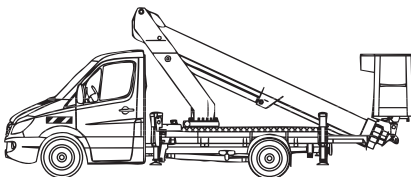

## LKW-Arbeitsbühne

LKW

Anhänger

Special-Bühnen

**Arbeitshöhe**  
**22,10 m**

Maximale seitliche Reichweite: bei 200 kg	11,05 m
bei 100 kg	14,00 m
Antriebsart	Diesel
Transportabmessungen (L x B x H)	7,25 x 2,11 x 3,01 m
Abstützbreite: Kontur	2,11 m
einseitig	2,80 m
beidseitig	3,49 m
Zulässiges Gesamtgewicht	3.500 kg
Führerscheinklasse	3/B
Schwenkbereich	2 x 225°
Maximale Tragfähigkeit im Korb	200 kg
Korbabmessungen (L x B)	0,66 x 1,37 m

### Ausstattung

Drehbarer Arbeitskorb 2 x 55°  
Anschluss im Korb: 230 V

**Sonderausstattung auf Anfrage:**  
Baumtrenngitter

Für Druckfehler wird keine Haftung übernommen. Technische Änderungen bleiben vorbehalten. Alle Angaben über Maße, Gewichte und die Arbeitsdiagramme sind ca.-Angaben. Durch z. B. Produktneuerungen oder produktionsbedingte Toleranzen kann es auch bei gleichen Gerätetypen in unterschiedlichen Niederlassungen zu Abweichungen gegenüber unseren Datenangaben kommen. Die Transportmaße können von den Maßen im betriebsbereiten Zustand abweichen. Nähere Informationen erhalten Sie bei Ihrem mateco-Kundenberater. Nachdruck, Vervielfältigung oder Digitalisierung nur mit schriftlicher Genehmigung der mateco GmbH, Stuttgart.