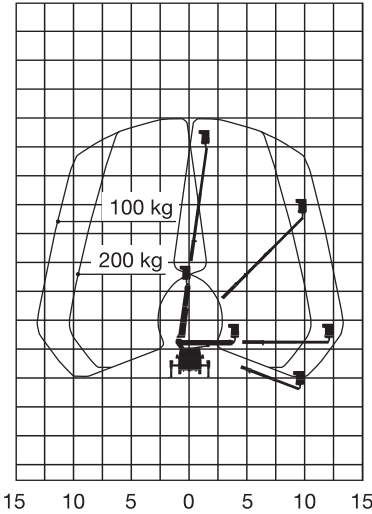

## LKW-Arbeitsbühne

LKW

Anhänger

Special-Bühnen

**Arbeitshöhe**  
**22,10 m**

Maximale seitliche Reichweite: bei 200 kg	11,05 m
bei 100 kg	14,00 m
Antriebsart	Diesel
Transportabmessungen (L x B x H)	7,25 x 2,11 x 3,01 m
Abstützbreite: Kontur	2,11 m
einseitig	2,80 m
beidseitig	3,49 m
Zulässiges Gesamtgewicht	3.500 kg
Führerscheinklasse	3/B
Schwenkbereich	2 x 225°
Maximale Tragfähigkeit im Korb	200 kg
Korbabmessungen (L x B)	0,66 x 1,37 m

### Ausstattung

Drehbarer Arbeitskorb 2 x 55°  
Anschluss im Korb: 230 V

**Sonderausstattung auf Anfrage:**  
Baumtrenngitter

Für Druckfehler wird keine Haftung übernommen. Technische Änderungen bleiben vorbehalten. Alle Angaben über Maße, Gewichte und die Arbeitsdiagramme sind ca.-Angaben. Durch z. B. Produktneuerungen oder produktionsbedingte Toleranzen kann es auch bei gleichen Gerätetypen in unterschiedlichen Niederlassungen zu Abweichungen gegenüber unseren Datenangaben kommen. Die Transportmaße können von den Maßen im betriebsbereiten Zustand abweichen. Nähere Informationen erhalten Sie bei Ihrem mateco-Kundenberater. Nachdruck, Vervielfältigung oder Digitalisierung nur mit schriftlicher Genehmigung der mateco GmbH, Stuttgart.