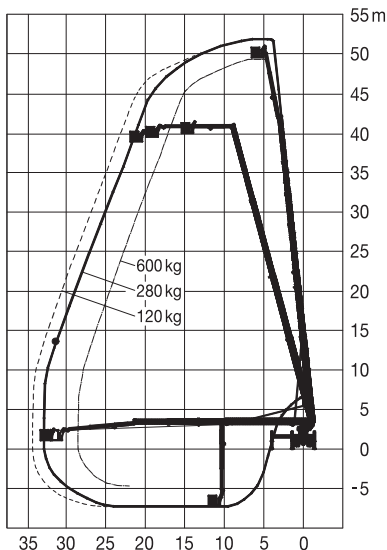

LKW-Arbeitsbühne

Arbeitshöhe
52,00 m

Maximale seitliche Reichweite: bei 600 kg	29,50 m
bei 120 kg	34,50 m
Antriebsart	Diesel
Transportabmessungen (L x B x H)	11,80 x 2,55 x 3,85 m
Abstützbreite: Kontur	3,11 m
einseitig	5,45 m
beidseitig	8,30 m
Zulässiges Gesamtgewicht	26.000 kg
Führerscheinklasse	**
Schwenkbereich	540°
Maximale Tragfähigkeit im Korb	600 kg
Korbabmessungen (L x B)	1,05 x 2,40 m

Ausstattung

Drehbarer Arbeitskorb 2 x 90°
Korb vergrößerbar (B: 3,80 m)
Korbarm teleskopierbar
Anschluss im Korb: 230/400 V
Kran, Stromgenerator

Vollvariable Abstützung

Sonderausstattung auf Anfrage:

Baumtrenngitter
Antennennivelliereinheit
Korb vergrößerbar (B: 4,80 m)