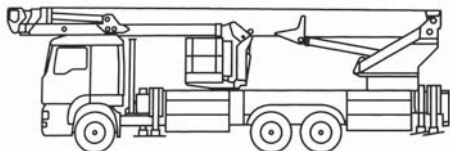

LKW-Arbeitsbühne

Arbeitshöhe
52,00 m

Maximale seitliche Reichweite: bei 600 kg	29,50 m
bei 120 kg	34,50 m
Antriebsart	Diesel
Transportabmessungen (L x B x H)	11,80 x 2,55 x 3,85 m
Abstützbreite: Kontur	3,11 m
einseitig	5,45 m
beidseitig	8,30 m
Zulässiges Gesamtgewicht	26.000 kg
Führerscheinklasse	**
Schwenkbereich	540°
Maximale Tragfähigkeit im Korb	600 kg
Korbabmessungen (L x B)	1,05 x 2,40 m

Ausstattung

Drehbarer Arbeitskorb 2 x 90°
Korb vergrößerbar (B: 3,80 m)
Korbarm teleskopierbar
Anschluss im Korb: 230/400 V
Kran, Stromgenerator

Vollvariable Abstützung

Sonderausstattung auf Anfrage:

Baumtrenngitter
Antennennivelliereinheit
Korb vergrößerbar (B: 4,80 m)