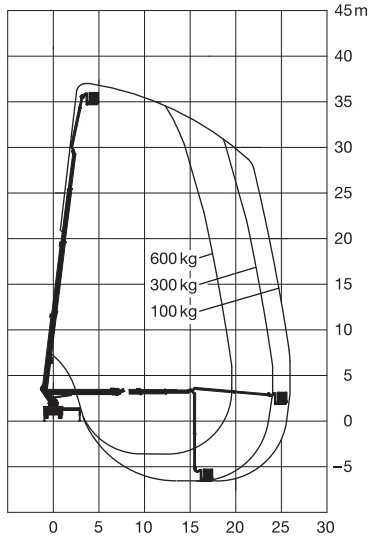

LKW-Arbeitsbühne

Maximale seitliche Reichweite:	bei 600 kg	19,50 m
	bei 100 kg	26,00 m
Antriebsart		Diesel
Transportabmessungen (L x B x H)		9,90 x 2,55 x 3,70 m
Abstützbreite: Kontur		2,55 m
	einseitig	4,35 m
	beidseitig	6,20 m
Zulässiges Gesamtgewicht		18.000 kg
Führerscheinklasse		2/C
Schwenkbereich		540°
Maximale Tragfähigkeit im Korb		600 kg
Korbabmessungen (L x B)		1,05 x 2,49 m

Ausstattung

Drehbarer Arbeitskorb 175°
 Korb vergrößerbar (B: 3,89 m)
 Korbarm 175°
 Korbarm teleskopierbar
 Anschluss im Korb: 230 V
Vollvariable Abstützung

Sonderausstattung auf Anfrage:

Baumtrenngitter
 Antennennivelliereinheit
 Stromgenerator

Allradantrieb (Höhe: 3,99 m)
Materialtransport am Korb*

* Verringerte
 Tragfähigkeit
 um ca. 50 kg

Für Druckfehler wird keine Haftung übernommen. Technische Änderungen bleiben vorbehalten. Alle Angaben über Maße, Gewichte und die Arbeitsdiagramme sind ca.-Angaben. Durch z. B. Produktneuerungen oder produktionsbedingte Toleranzen kann es auch bei gleichen Gerätetypen in unterschiedlichen Niederlassungen zu Abweichungen gegenüber unseren Datenangaben kommen. Die Transportmaße können von den Maßen im betriebsbereiten Zustand abweichen. Nähere Informationen erhalten Sie bei Ihrem mateco-Kundenberater. Nachdruck, Vervielfältigung oder Digitalisierung nur mit schriftlicher Genehmigung der mateco GmbH, Stuttgart.