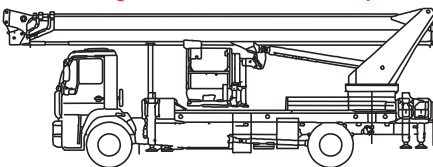

Sonderausstattung auf Anfrage:

Baumtrenngitter
Antennennivelliereinheit
Stromgenerator

Allradantrieb (Höhe: 3,99 m)
Materialtransport am Korb*