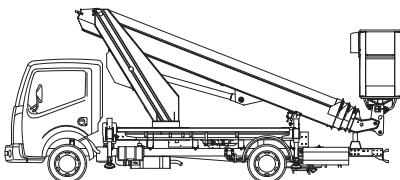

LKW-Arbeitsbühne

Maximale seitliche Reichweite: bei 200 kg 9,80 m
 bei 80 kg 12,40 m

Antriebsart Diesel

Transportabmessungen (L x B x H) 6,74 x 2,07 x 2,98 m

Abstützbreite: Kontur 2,07 m
 einseitig 2,74 m
 beidseitig 3,41 m

Zulässiges Gesamtgewicht 3.500 kg

Führerscheinklasse 3/B

Schwenkbereich 400°

Maximale Tragfähigkeit im Korb 200 kg

Korbabmessungen (L x B) 0,70 x 1,60 m

Ausstattung

Drehbarer Arbeitskorb 2 x 90°
 Anschluss im Korb: 230 V

Sonderausstattung auf Anfrage:
 Baumtrenngitter
 Antennennivelliereinheit
 Stromgenerator

Für Druckfehler wird keine Haftung übernommen. Technische Änderungen bleiben vorbehalten. Alle Angaben über Maße, Gewichte und die Arbeitsdiagramme sind ca.-Angaben. Durch z. B. Produktneuerungen oder produktionsbedingte Toleranzen kann es auch bei gleichen Gerätetypen in unterschiedlichen Niederlassungen zu Abweichungen gegenüber unseren Datenangaben kommen. Die Transportmaße können von den Maßen im betriebsbereiten Zustand abweichen. Nähere Informationen erhalten Sie bei Ihrem mateco-Kundenberater. Nachdruck, Vervielfältigung oder Digitalisierung nur mit schriftlicher Genehmigung der mateco GmbH, Stuttgart.