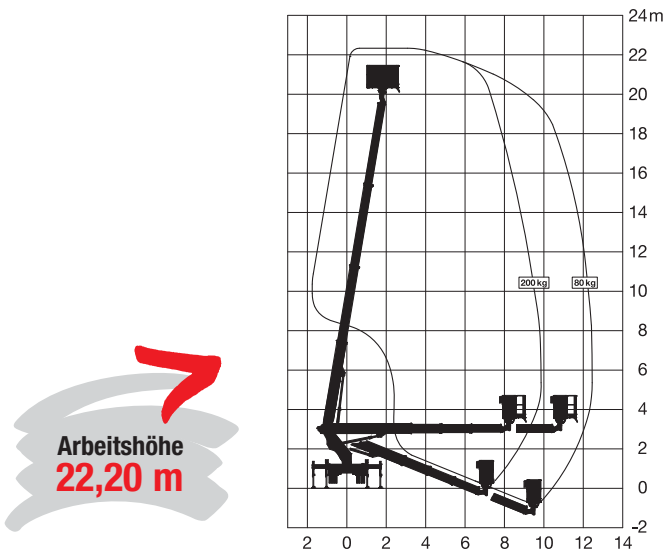

LKW-Arbeitsbühne

Maximale seitliche Reichweite: bei 200 kg 9,80 m
 bei 80 kg 12,40 m

Antriebsart Diesel

Transportabmessungen (L x B x H) 6,74 x 2,07 x 2,98 m

Abstützbreite: Kontur 2,07 m
 einseitig 2,74 m
 beidseitig 3,41 m

Zulässiges Gesamtgewicht 3.500 kg

Führerscheinklasse 3/B

Schwenkbereich 400°

Maximale Tragfähigkeit im Korb 200 kg

Korbabmessungen (L x B) 0,70 x 1,60 m

Ausstattung

Drehbarer Arbeitskorb 2 x 90°
 Anschluss im Korb: 230 V

Sonderausstattung auf Anfrage:
 Baumtrenngitter
 Antennennivelliereinheit
 Stromgenerator

Für Druckfehler wird keine Haftung übernommen. Technische Änderungen bleiben vorbehalten. Alle Angaben über Maße, Gewichte und die Arbeitsdiagramme sind ca.-Angaben. Durch z. B. Produktneuerungen oder produktionsbedingte Toleranzen kann es auch bei gleichen Gerätetypen in unterschiedlichen Niederlassungen zu Abweichungen gegenüber unseren Datenangaben kommen. Die Transportmaße können von den Maßen im betriebsbereiten Zustand abweichen. Nähere Informationen erhalten Sie bei Ihrem mateco-Kundenberater. Nachdruck, Vervielfältigung oder Digitalisierung nur mit schriftlicher Genehmigung der mateco GmbH, Stuttgart.