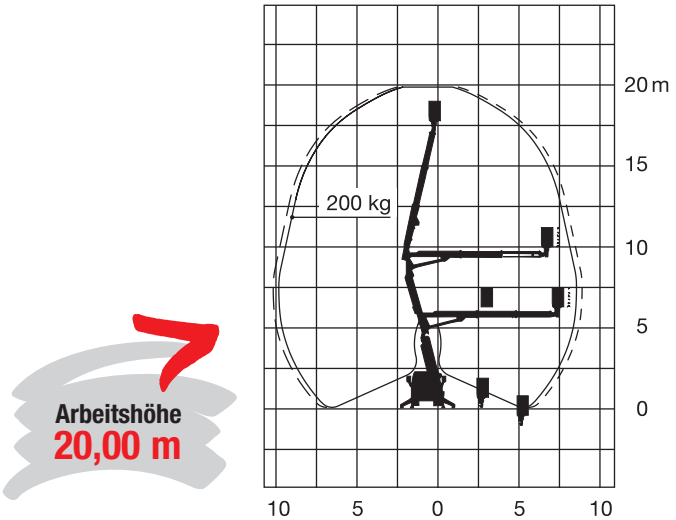

LKW-Arbeitsbühne

Arbeitshöhe
20,00 m

Maximale seitliche Reichweite: bei 200 kg	9,30 m
Antriebsart	Diesel
Transportabmessungen (L x B x H)	5,98 x 2,04 x 2,44 m
Abstützbreite: Kontur	-
einseitig	-
beidseitig	3,22 m
Zulässiges Gesamtgewicht	3.500 kg
Führerscheinklasse	3/B
Schwenkbereich	360°
Maximale Tragfähigkeit im Korb	200 kg
Korbabmessungen (L x B)	0,70 x 1,40 m

Ausstattung

Drehbarer Arbeitskorb 2 x 60°
Anschluss im Korb: 230 V
Knickpunkthöhe 9,00 m

Sonderausstattung auf Anfrage:
Baumtrenngitter

Für Druckfehler wird keine Haftung übernommen. Technische Änderungen bleiben vorbehalten. Alle Angaben über Maße, Gewichte und die Arbeitsdiagramme sind ca.-Angaben. Durch z.B. Produktneuerungen oder produktionsbedingte Toleranzen kann es auch bei gleichen Gerätetypen in unterschiedlichen Niederlassungen zu Abweichungen gegenüber unseren Datenangaben kommen. Für nähere Informationen fragen Sie bitte Ihren mateco-Kundenberater. Nachdruck, Vervielfältigung oder Digitalisierung nur mit schriftlicher Genehmigung der mateco GmbH, Stuttgart.