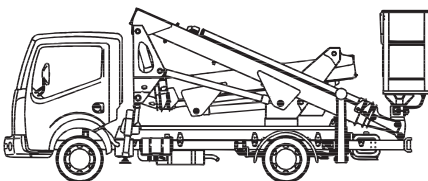

LKW-Arbeitsbühne

Arbeitshöhe
20,00 m

Maximale seitliche Reichweite: bei 200 kg	9,30 m
Antriebsart	Diesel
Transportabmessungen (L x B x H)	5,98 x 2,04 x 2,44 m
Abstützbreite: Kontur	-
einseitig	-
beidseitig	3,22 m
Zulässiges Gesamtgewicht	3.500 kg
Führerscheinklasse	3/B
Schwenkbereich	360°
Maximale Tragfähigkeit im Korb	200 kg
Korbabmessungen (L x B)	0,70 x 1,40 m

Ausstattung

Drehbarer Arbeitskorb 2 x 60°
Anschluss im Korb: 230 V
Knickpunkthöhe 9,00 m

Sonderausstattung auf Anfrage:
Baumtrenngitter

Für Druckfehler wird keine Haftung übernommen. Technische Änderungen bleiben vorbehalten. Alle Angaben über Maße, Gewichte und die Arbeitsdiagramme sind ca.-Angaben. Durch z.B. Produktneuerungen oder produktionsbedingte Toleranzen kann es auch bei gleichen Gerätetypen in unterschiedlichen Niederlassungen zu Abweichungen gegenüber unseren Datenangaben kommen. Für nähere Informationen fragen Sie bitte Ihren mateco-Kundenberater. Nachdruck, Vervielfältigung oder Digitalisierung nur mit schriftlicher Genehmigung der mateco GmbH, Stuttgart.