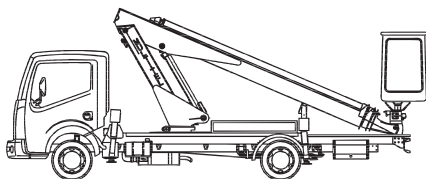

LKW-Arbeitsbühne

Arbeitshöhe
16,10 m

Maximale seitliche Reichweite: bei 200 kg	7,50 m
bei 80 kg	10,20 m
Antriebsart	Diesel
Transportabmessungen (L x B x H)	6,80 x 2,15 x 2,77 m
Abstützbreite: Kontur	2,06 m
einseitig	–
beidseitig	–
Zulässiges Gesamtgewicht	3.500 kg
Führerscheinklasse	3/B
Schwenkbereich	360°
Maximale Tragfähigkeit im Korb	200 kg
Korbabmessungen (L x B)	0,70 x 1,20 m

Ausstattung

Drehbarer Arbeitskorb 2 x 60°
Anschluss im Korb: 230 V

Sonderausstattung auf Anfrage:
Baumtrenngitter

Für Druckfehler wird keine Haftung übernommen. Technische Änderungen bleiben vorbehalten. Alle Angaben über Maße, Gewichte und die Arbeitsdiagramme sind ca.-Angaben. Durch z. B. Produktneuerungen oder produktionsbedingte Toleranzen kann es auch bei gleichen Gerätetypen in unterschiedlichen Niederlassungen zu Abweichungen gegenüber unseren Datenangaben kommen. Die Transportmaße können von den Maßen im betriebsbereiten Zustand abweichen. Nähere Informationen erhalten Sie bei Ihrem mateco-Kundenberater. Nachdruck, Vervielfältigung oder Digitalisierung nur mit schriftlicher Genehmigung der mateco GmbH, Stuttgart.