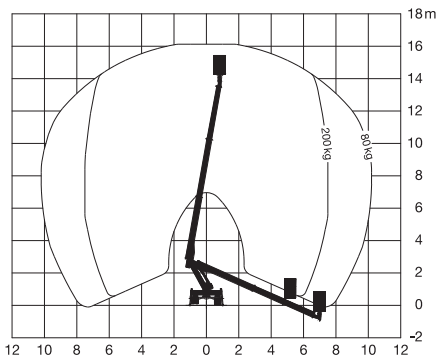

LKW-Arbeitsbühne

Arbeitshöhe
16,10 m

Maximale seitliche Reichweite: bei 200 kg	7,50 m
bei 80 kg	10,20 m
Antriebsart	Diesel
Transportabmessungen (L x B x H)	6,80 x 2,15 x 2,77 m
Abstützbreite: Kontur	2,06 m
einseitig	–
beidseitig	–
Zulässiges Gesamtgewicht	3.500 kg
Führerscheinklasse	3/B
Schwenkbereich	360°
Maximale Tragfähigkeit im Korb	200 kg
Korbabmessungen (L x B)	0,70 x 1,20 m

Ausstattung

Drehbarer Arbeitskorb 2 x 60°
Anschluss im Korb: 230 V

Sonderausstattung auf Anfrage:
Baumtrenngitter

Für Druckfehler wird keine Haftung übernommen. Technische Änderungen bleiben vorbehalten. Alle Angaben über Maße, Gewichte und die Arbeitsdiagramme sind ca.-Angaben. Durch z. B. Produktneuerungen oder produktionsbedingte Toleranzen kann es auch bei gleichen Gerätetypen in unterschiedlichen Niederlassungen zu Abweichungen gegenüber unseren Datenangaben kommen. Die Transportmaße können von den Maßen im betriebsbereiten Zustand abweichen. Nähere Informationen erhalten Sie bei Ihrem mateco-Kundenberater. Nachdruck, Vervielfältigung oder Digitalisierung nur mit schriftlicher Genehmigung der mateco GmbH, Stuttgart.