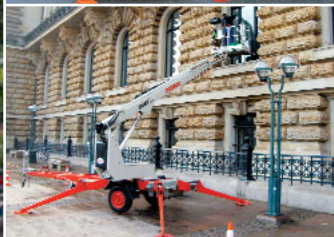

24h-Service-
Bereitschaft

Einfach riesig – die mateco-Straßengeräte

mateco: Modern. Dynamisch. Kundenorientiert. Mit über 4.000 Arbeitsbühnen in mehr als 350 Ausführungen ist mateco einer der führenden Arbeitsbühnen-Vermieter in Europa.

Wenn's eng wird oder hoch her geht – mateco-Arbeitsbühnen, bundesweit!

Sie suchen die richtigen Geräte für Arbeiten an schwer zugänglichen Stellen und in großen Höhen? Wir unterstützen Sie mit unseren Straßengeräten. Ganz gleich, ob es sich dabei um Wartungs- und Montagearbeiten, Fassaden- und Fensterreinigungen, Arbeiten im Forst- und Gartenbau, bei Film- und Fernsehproduktionen oder in der Kommunikations- und Mobilfunktechnologie handelt – bei mateco mieten Sie mit Sicherheit die passende Lösung in Top-Qualität.

Unser Straßen-Sortiment für effektives Arbeiten:

LKW-Arbeitsbühnen für Selbstfahrer	bis 44,0 m
LKW-Arbeitsbühnen mit Bedienung	bis 90,0 m
Anhänger-Arbeitsbühnen	bis 30,0 m
Extra-Teleskop(-Gelenk)-Arbeitsbühnen	bis 50,0 m

Der moderne Gerätepark verfügt über die unterschiedlichsten Ausstattungs-Highlights, wie z. B.:

- Feinfühliges Proportionalsteuern mit Joystick
- Vergrößerbarer Arbeitskorb
- Traglasten bis 1.000 kg
- Schwenkbarer Korbarm für höhere Flexibilität
- Allradantrieb für schwieriges Gelände
- Seitliche Reichweiten bis 41,0 m
- Gummiraupenfahrgestell für optimale Bodenschonung

Ob drinnen oder draußen – mateco bietet Ihnen immer die optimale Zugangslösung für Ihr Problem.

Rufen Sie uns einfach an:

Unsere Kundenberater informieren Sie gerne, auch vor Ort.

Benötigen Sie Roll-Lifte, Scheren-, Teleskop- oder Teleskop-Gelenk-Arbeitsbühnen? mateco bietet Ihnen auch eine große Auswahl an Industriegeräten.